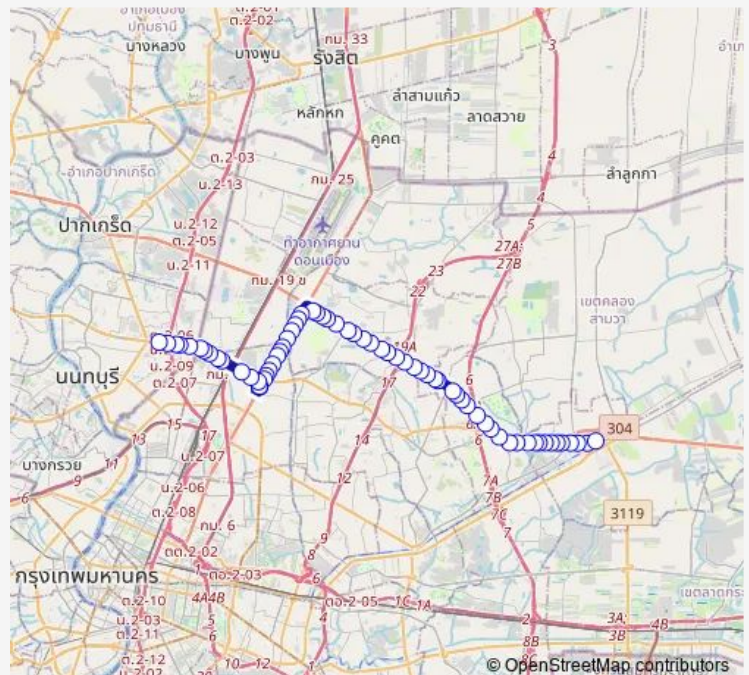

หมู่บ้านชื่นกมล;Chuen Kamon Village

รพ.สินแพทย์;Synphaet Hospital

Route schedule

จุดขึ้นลง;visual stop — จุดขึ้นลง;visual stop

Monday 00:00

Tuesday 00:00

Wednesday 00:00

Thursday 00:00

Friday 00:00

Saturday 00:00

Sunday 00:00

Route info

Direction: จุดขึ้นลง;visual stop

Stops: 66

Trip Duration: 1 hour 37 min

ต.15 — ตัดช่วงมีนบุรี - แคราย;Min Buri - Khae Rai

หมู่บ้านเปรมฤทัย 2;Premruthai Village 2

MRT คูบอน (ทางออก 4);Mrt Khu Bon Station (Exit 4)

ตรงข้ามซอยรามอินทรา 69;Soi Ramintra 69 (Opposite)

รามอินทรา กม.7 (ขาเข้า);Ramintra Km.7 (Inbound)

แยกนวลจันทร์;Nuanchan Intersection