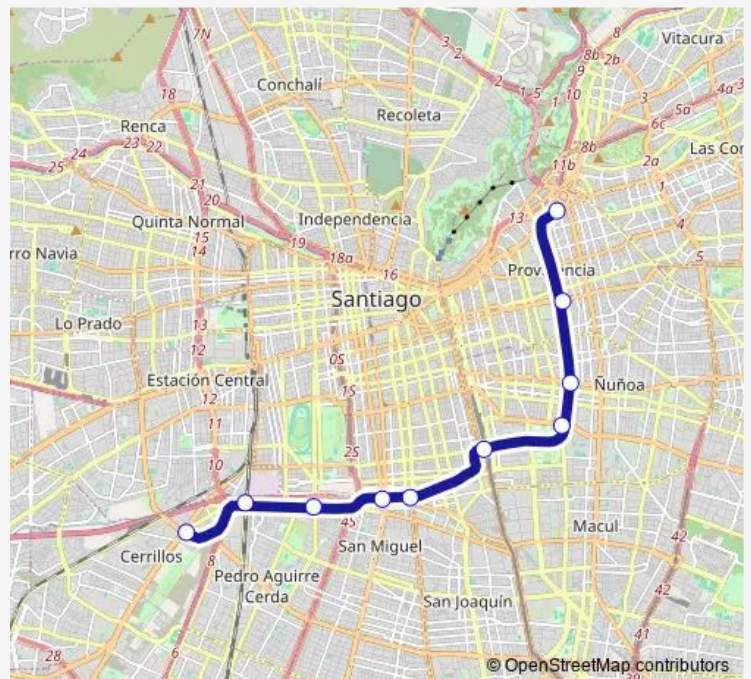

Metro L6 Línea 6 (Cerrillos - Los Leones)

[Go to website](#)

Direction

Dirección Los Leones — Dirección Los Leones

10 stops

[Open route schedule](#)

Dirección Los Leones

Dirección Los Leones

Route schedule

Dirección Los Leones — Dirección Los Leones

Monday 00:00

Tuesday 00:00

Wednesday 00:00

Thursday 00:00

Friday 00:00

Saturday 00:00

Sunday 00:00

Route info

Direction: Dirección Los Leones

Stops: 10

Trip Duration: 0 hour 23 min

L6 — Línea 6 (Cerrillos - Los Leones)

Direction

Dirección Cerrillos — Dirección Los Leones

Wednesday 00:00

Thursday 00:00

Friday 00:00

Saturday 00:00

Sunday 00:00

Route info

Direction: Dirección Cerrillos

Stops: 10