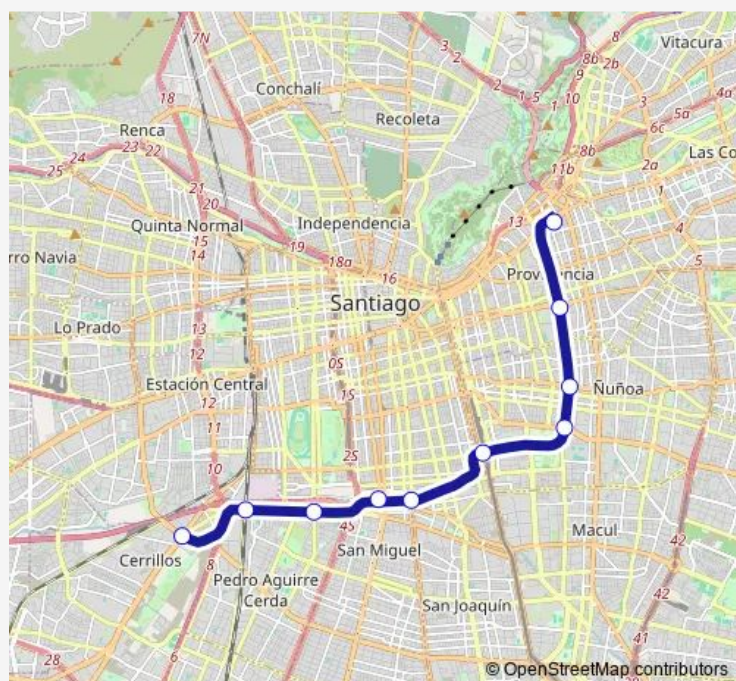

Metro L6 Línea 6 (Cerrillos - Los Leones)

[Go to website](#)

Direction

Los Leones — Cerrillos

10 stops

[Open route schedule](#)

Los Leones

Ines de Suárez

Ñuñoa (L3-L6)

Estadio Nacional

Ñuble (L5-L6)

Bio Bio

Franklin(L2-L6)

Pdte. Pedro Aguirre Cerda

Lo Valledor

Cerrillos

Route schedule

Los Leones — Cerrillos

Monday 00:00

Tuesday 00:00

Wednesday 00:00

Thursday 00:00

Friday 00:00

Saturday 00:00

Sunday 00:00

Route info

Direction: Los Leones

Stops: 10

Trip Duration: 0 hour 23 min

■ L6 — Línea 6 (Cerrillos - Los Leones)

Direction

Cerrillos — Los Leones