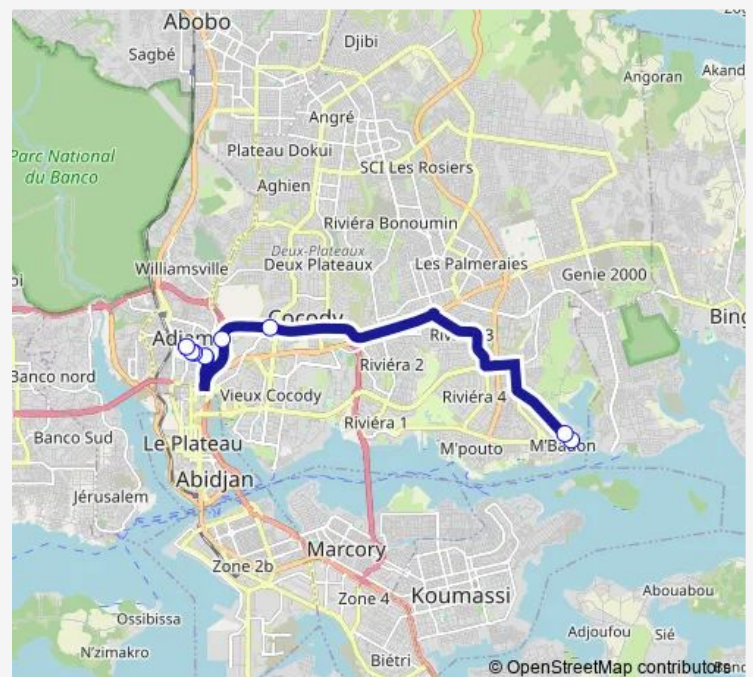

### Direction

Cocody Riviera M'badon — Gare en haut

8 stops

[Open route schedule](#)

Cocody Riviera M'badon

Marché

2ème pont

Adjamé Liberté

Maternité

Complexe

Marché Gouro

Gare en haut

### Route schedule

Cocody Riviera M'badon — Gare en haut

Monday 06:00

Tuesday 06:00

Wednesday 06:00

Thursday 06:00

Friday 06:00

Saturday 06:00

### Route info

Direction: Cocody Riviera M'badon

Stops: 8

Trip Duration: 0 hour 45 min