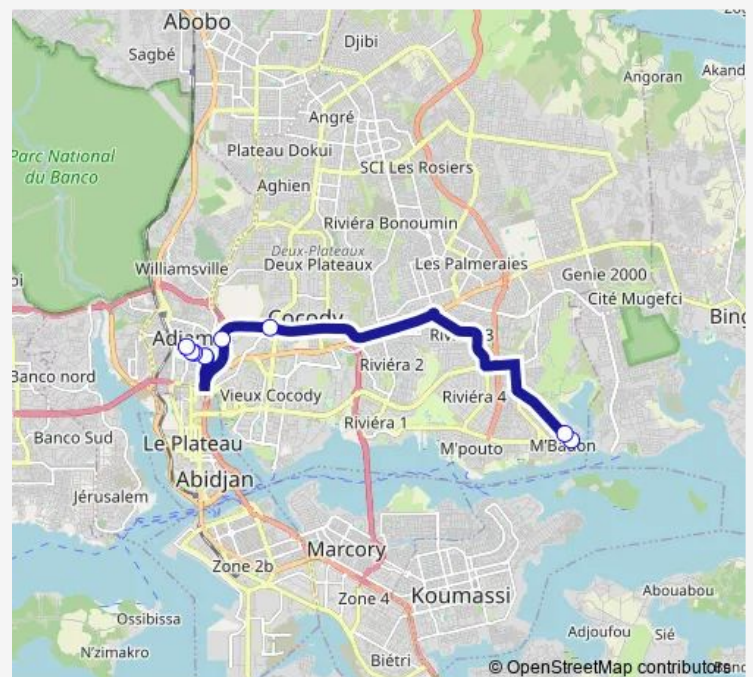

Bus gbaka : Adjamé gare en haut ↔ Cocody Riviera M'badon

[Go to website](#)

Direction

Cocody Riviera M'badon — Gare en haut

8 stops

[Open route schedule](#)

Cocody Riviera M'badon

Marché

2ème pont

Adjamé Liberté

Maternité

Complexe

Marché Gouro

Gare en haut

Route schedule

Cocody Riviera M'badon — Gare en haut

Monday	06:00
Tuesday	06:00
Wednesday	06:00
Thursday	06:00
Friday	06:00
Saturday	06:00
Sunday	06:00

Route info

Direction: Cocody Riviera M'badon

Stops: 8

Trip Duration: 0 hour 45 min

Direction

Gare en haut — Cocody Riviera M'badon

12 stops

[Open route schedule](#)

Gare en haut

2ème rond-point

École

Carrefour Akouédo

Antenne

2 poteaux