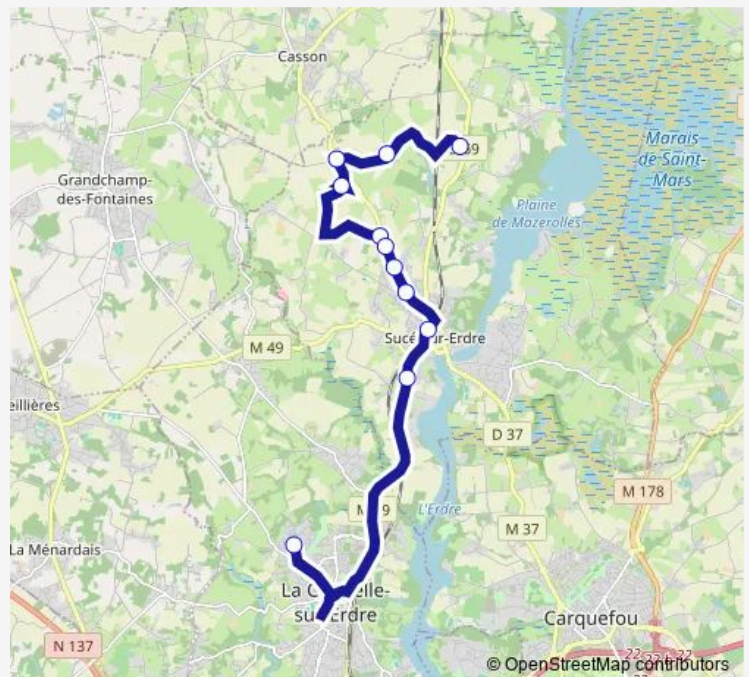

Direction

Cloisons - Suce sur Erdre — Col la Coutanciere - Chapelle/Erd

11 stops

[Open route schedule](#)

Cloisons - Suce sur Erdre

Chauveliere la - Suce sur Erdre

Beauchene/Chotiniere - Suce/Erdre

Drouillais le - Suce sur Erdre

Bezille N°492 - Suce/ Erdre

1533 Rte Casson - Suce sur Erdre

Maison Blanche - Lr Suce S Erdre

Proce - Suce sur Erdre

Gare Tram Train - Suce sur Erdre

Turbaliere - Suce sur Erdre

Col la Coutanciere - Chapelle/Erd

Route schedule

Cloisons - Suce sur Erdre — Col la Coutanciere - Chapelle/Erd

Monday 07:13

Tuesday 07:13

Wednesday 07:13

Thursday 07:13

Friday 07:13

Saturday —

Sunday —

Route info

Direction: Cloisons - Suce sur Erdre

Stops: 11

Trip Duration: 0 hour 32 min

LA CHAPELLE-SUR-ERDRE / NANTES Bus time schedules and route maps are available in an offline PDF at busmaps.com. Use the busmaps.com website to see live bus times, train schedule or subway schedule, and step-by-step directions for all public transit in Nantes