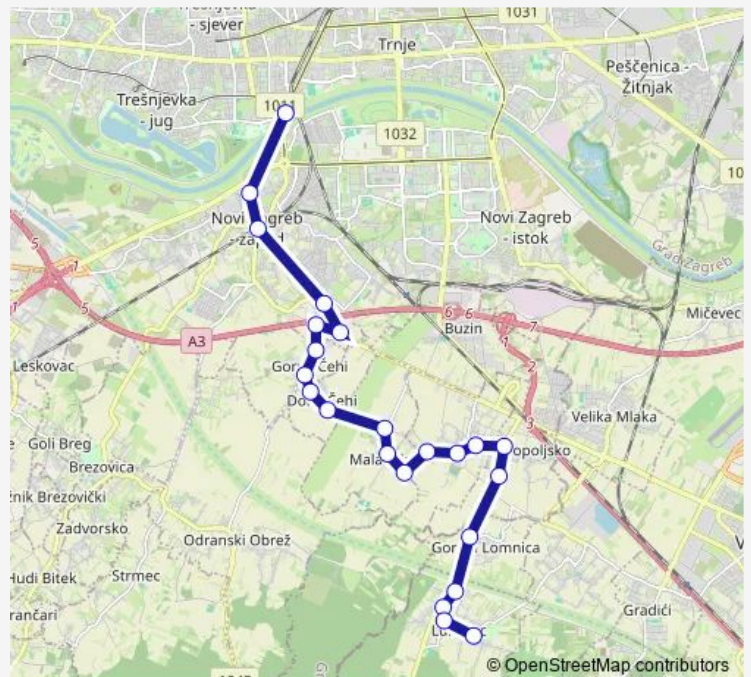

# Bus 315 Zg.(S.m.)-Lukavec

[Go to website](#)

**Direction**

Savski most — Lukav.-Školska-Lužec

23 stops

[Open route schedule](#)

- Savski most
- Arena Zagreb
- Naletilićeva
- Sisačka-nadv.-sjever
- Čehi-nadvožnjak
- Remetinečkih žrtava
- Čorova
- Čehi - društveni dom
- Lucmanova
- Čehi - Bulićeva
- Gradska-Malomlačka
- Malomlačka-Igrališna
- Malomlačka 30
- Odra-Malomlačka
- Odra-Svetog Izidora
- Odranska - Đačka
- Hrašće-centar
- Arbanasova 44
- Put za G. Lomnicu
- Lukavec - Kanal
- Lukavec-Dolens. d.d.

**Route schedule**

Savski most — Lukav.-Školska-Lužec

Monday	05:25-22:40
Tuesday	05:25-22:40
Wednesday	05:25-22:40
Thursday	05:25-22:40
Friday	05:25-22:40
Saturday	05:25-22:40
Sunday	07:15-21:55

**Route info**

Direction: Savski most

Stops: 23

Trip Duration: 0 hour 26 min

315 — Zg.(S.m.)-Lukavec

Lukav.-put za Dubra.

Lukav.-Školska-Lužec

## Route info

Direction: Savski most

Stops: 27

Trip Duration: 0 hour 34 min

Galženica

Velika Gorica