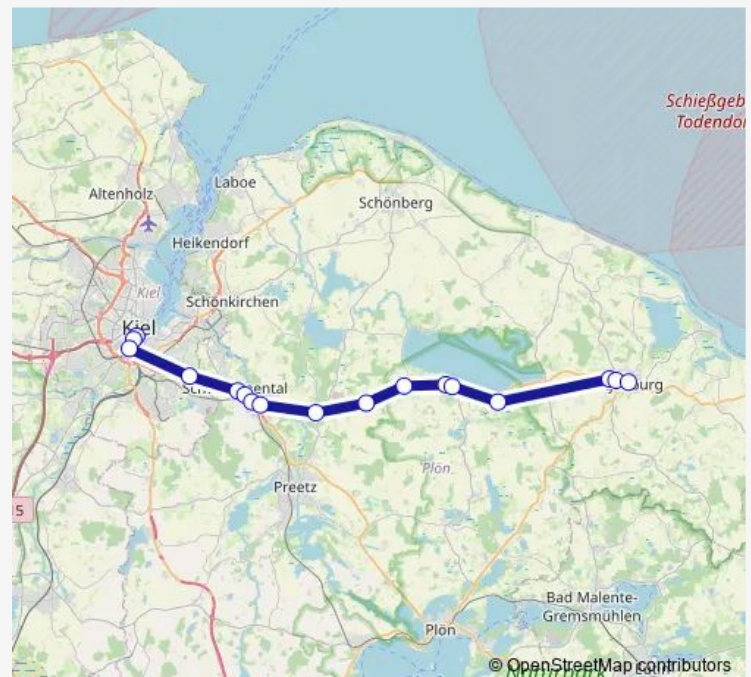

Martensrade-Wittenberger Passau B202

Selent Wehdenweg

Selent Dorfplatz

Lammershagen-Bellin B 202

Lütjenburg Schulzentrum

Lütjenburg Schönberger Straße

Lütjenburg Zob

Route schedule

Kiel Zob — Lütjenburg Zob

Monday 07:04

Tuesday 07:04

Wednesday 07:04

Thursday 07:04

Friday 07:04

Saturday —

Sunday —

Route info

Direction: Kiel Zob

Stops: 17

Trip Duration: 0 hour 44 min

315

BusMaps

Direction

Kiel Zob — Lütjenburg Zob

16 stops

[Open route schedule](#)

Kiel Zob

Kiel Hauptbahnhof

Kiel Hummelwiese

Kiel Wiener Allee

Raisdorf Gutenbergstraße/B 76

Raisdorf Timmsbrook