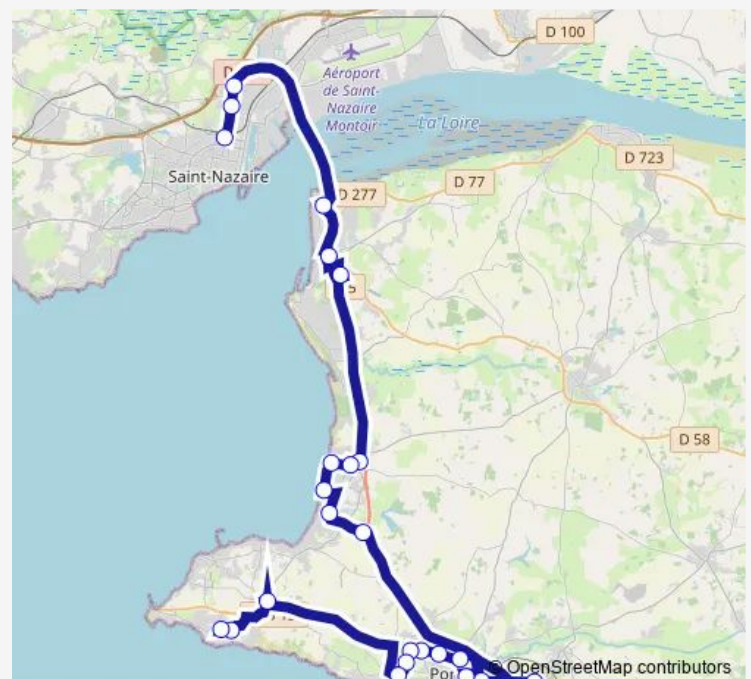

Rond-Point Edf

Terres aux Moines

Ste Marie Pl. de la Marne

Route schedule

Gare Sncf — Place de la Gare

Monday 07:56-20:19

Tuesday 07:56-20:19

Wednesday 07:56-20:19

Thursday 07:56-20:19

Friday 07:56-20:19

Saturday 07:56-19:24

Sunday 10:42-18:47

Route info

Direction: Gare Sncf

Stops: 24

Trip Duration: 1 hour 19 min

315 — Préfailles - Saint Nazaire

BusMaps

Centre

Quirouard

Place de la Gare

Direction

Place de la Gare — Gare Sncf

24 stops

[Open route schedule](#)

Place de la Gare

Quirouard

Centre

Ste Marie Pl. de la Marne

Terres aux Moines

Rond-Point Edf

Terres Jarries