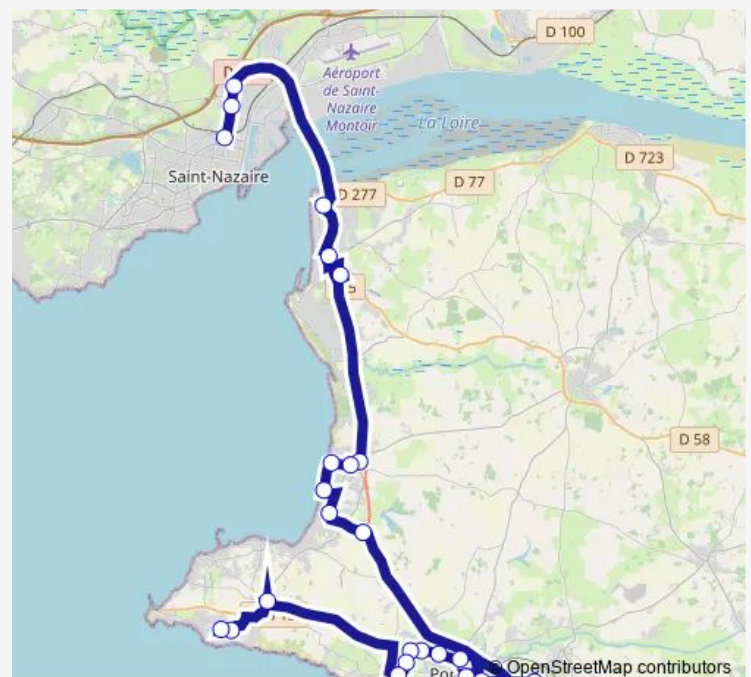

### Route schedule

Gare Sncf — Place de la Gare

Monday 07:56-20:19

Tuesday 07:56-20:19

Wednesday 07:56-20:19

Thursday 07:56-20:19

Friday 07:56-20:19

Saturday 07:56-19:24

### Route info

Direction: Gare Sncf

Stops: 24

Trip Duration: 1 hour 19 min

315 — Préfailles - Saint Nazaire

Centre

Quirouard

Place de la Gare