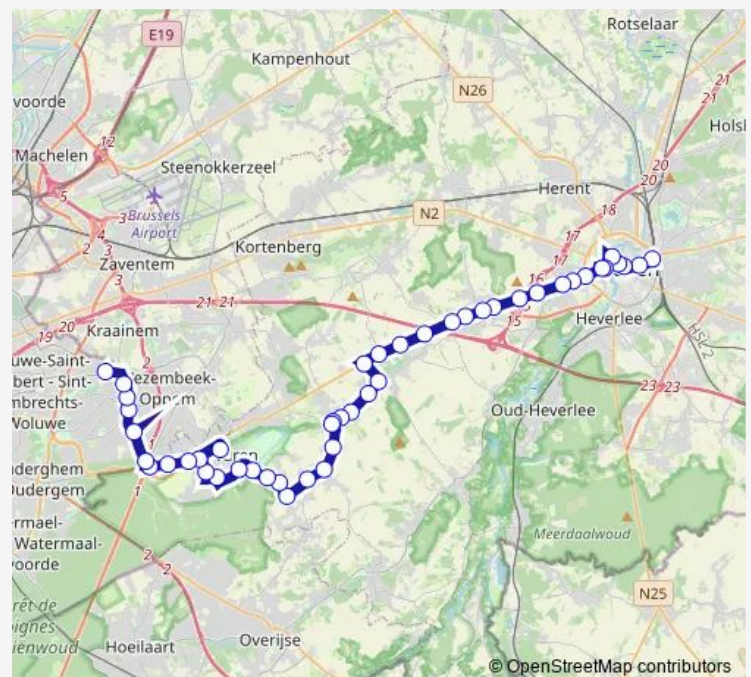

Duisburg Oud Station

Vossem Duisburgstraat 51

Vossem Steenweg naar Duisburg

Vossem Donkerstraat

Route schedule

Sint-Lambrechts-Woluwe Kraainem Metro — Leuven Station perron 1

Monday 05:45-18:45

Tuesday 05:45-18:45

Wednesday —

Thursday 05:45-18:45

Friday 05:45-18:45

Saturday —

Sunday —

Route info

Direction: Sint-Lambrechts-Woluwe Kraainem Metro

Stops: 45

Trip Duration: 0 hour 55 min

315 — Leuven - Leefd. - Terv. - Kraainem

Vosseme Flosstraat

Leefdaal Heggestraat

Leefdaal Bronstraat

Leefdaal Centrum

Leefdaal Oud Station

Leefdaal Kasteel

Leefdaal Het Bies

Bertem Sinte Veronica

Bertem Koppelstraat

Bertem Oud Station

Bertem Vanhaerenstraat

Bertem Alseberg

Heverlee Bremstraat

Heverlee Sociaal Hogeschool