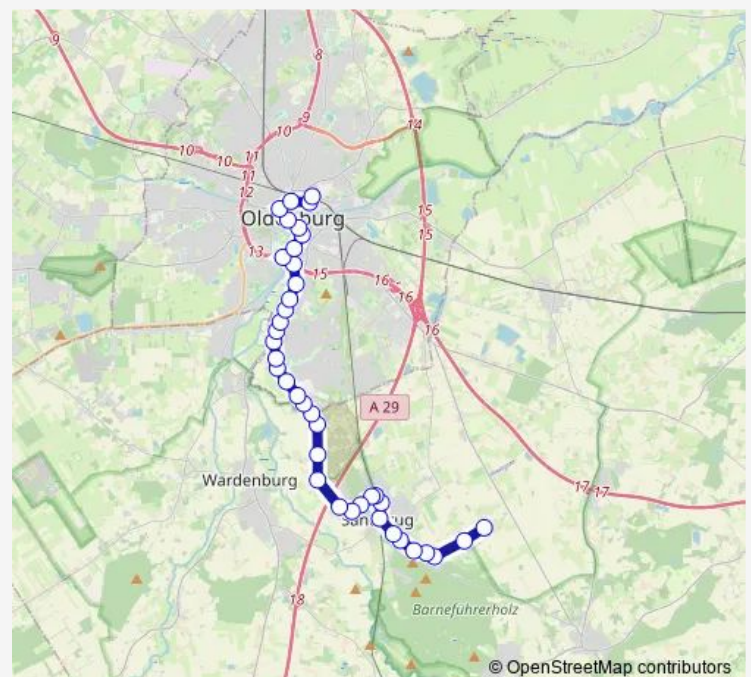

Oldenburg(Oldb) Annabergstraße

Oldenburg(Oldb) Dorfweg

Route schedule

Hatterwüstring Denkmal — Oldenburg(Oldb) Zob

Monday 05:04-23:04

Tuesday 05:04-23:04

Wednesday 05:04-23:04

Thursday 05:04-23:04

Friday 05:04-23:04

Saturday 06:04-23:04

Sunday 08:34-23:04

Route info

Direction: Hatterwüstring Denkmal

Stops: 39

Trip Duration: 0 hour 40 min

Oldenburg(Oldb) Otto-Wels-Straße

Oldenburg(Oldb) Alter Postweg

Oldenburg(Oldb) Sandkruger Straße

Oldenburg(Oldb) Dr.-Behring-Straße

Oldenburg(Oldb) Klingenbergplatz

Oldenburg(Oldb) Dr.-Schüßler-Straße/Klinikum

Oldenburg(Oldb) Ewigkeit

Oldenburg(Oldb) Buschhagenweg

Route info

Direction: Oldenburg(Oldb) Zob

Stops: 39

Trip Duration: 0 hour 36 min

Sandkrug(Hatten) Wirtschaftspark Sandkrug

Sandkrug(Hatten) Friedhof

Sandkrug(Hatten) Schul-/Sportzentrum

Sandkrug(Hatten) Schultredde