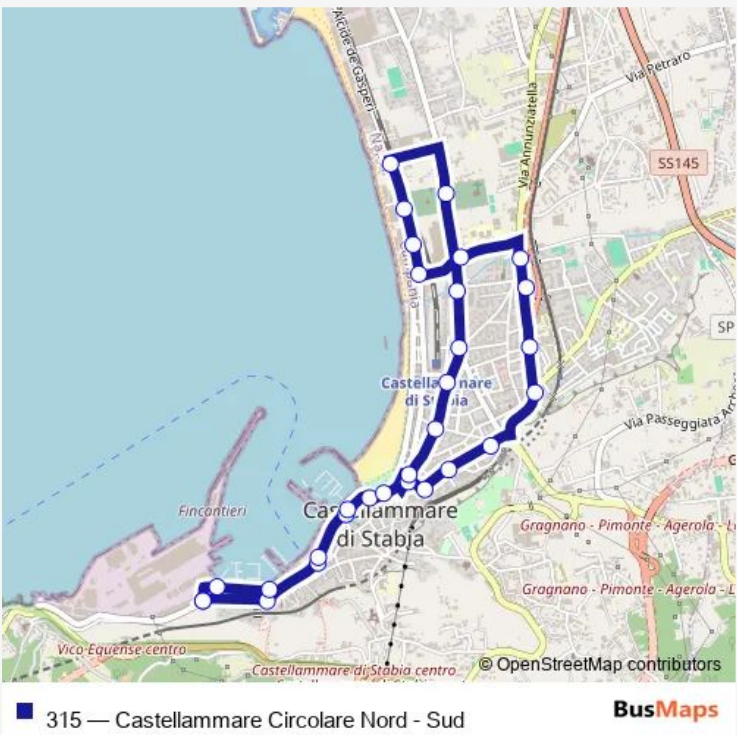

Bus 315 Castellammare Circolare Nord - Sud

[Go to website](#)

Direction
 Castellammare - P.zza Amendola — Castellammare - P.zza Amendola

30 stops

[Open route schedule](#)

- Castellammare - P.zza Amendola
- Castellammare - Via Brin , 5
- Castellammare - Via Bonito , 125 P.za Orologio
- Castellammare - Via Bonito , 37 Mago del Gelo
- Castellammare - P.zza Giovanni Xxiii , pensilina
- Castellammare - P.zza Principe Umberto , Perugia
- Castellammare - P.za Unità d'Italia , Circum
- Castellammare - Via Regina Margherita , df Circum
- Castellammare - Via Regina Margherita
- Castellammare - V.le Europa , quadrivio Amandola
- Castellammare - V.le Europa , Ospedale
- Castellammare - V.le Europa , Pretura
- Castellammare - V.le Europa , Bar Italia
- Castellammare - Via L. D'Orsi , Scuola Di Capua
- Castellammare - Via Napoli , Cimitero nuovo
- Castellammare - Via A. De Gasperi , 205 Trattoria
- Castellammare - Via A. De Gasperi , 177
- Castellammare - Via A. De Gasperi , 167 Asl
- Castellammare - Via A. De Gasperi , 143 trav. Vico Cirio 40
- Castellammare - Via Raiola , 41

Route schedule

Castellammare - P.zza Amendola — Castellammare - P.zza Amendola

Monday	07:00-22:05
Tuesday	07:00-22:05
Wednesday	07:00-22:05
Thursday	07:00-22:05
Friday	07:00-22:05
Saturday	07:00-22:05
Sunday	—

Route info

Direction: Castellammare - P.zza Amendola

Stops: 30

Trip Duration: 0 hour 35 min

Castellammare - P.za Spartaco , Bar Alexandra

Castellammare - Via Roma , 67

Castellammare - Via Catello Fusco , 49

Castellammare - Str. S. Maria dell'Orto , incr. P.zza
Principe Umberto

Castellammare - Via Mazzini , df Bar Nocera

Castellammare - Via Bonito , Montil

Castellammare - Via Bonito , Porto

Castellammare - Via Duilio , primo chiosco