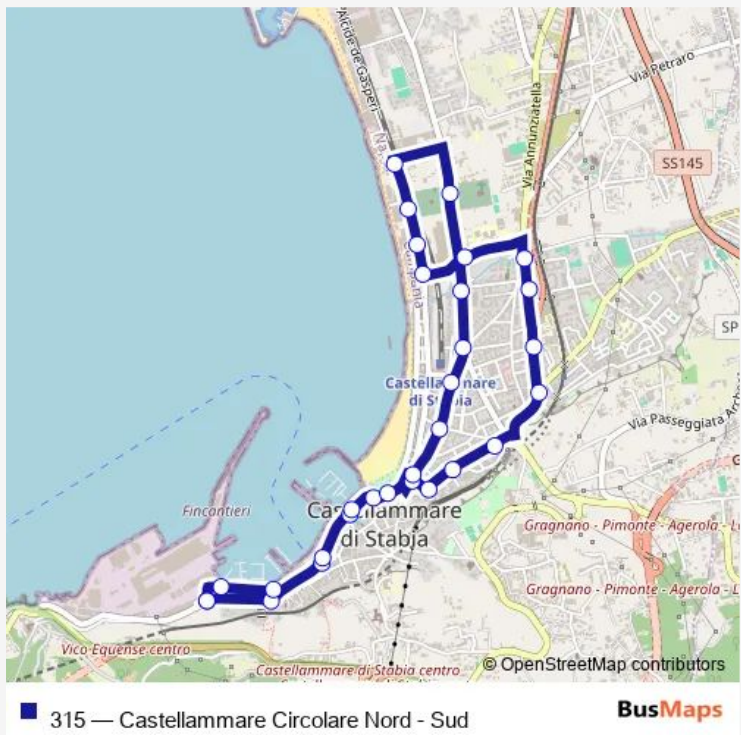

# Bus 315 Castellammare Circolare Nord - Sud

[Go to website](#)

**Direction**  
 Castellammare - P.zza Amendola — Castellammare - P.zza Amendola

30 stops

[Open route schedule](#)

- Castellammare - P.zza Amendola
- Castellammare - Via Brin , 5
- Castellammare - Via Bonito , 125 P.za Orologio
- Castellammare - Via Bonito , 37 Mago del Gelo
- Castellammare - P.zza Giovanni Xxiii , pensilina
- Castellammare - P.zza Principe Umberto , Perugia
- Castellammare - Via Regina Margherita staz Eav
- Castellammare - Via Regina Margherita , df staz Eav
- Castellammare - Via Regina Margherita
- Castellammare - V.le Europa , quadrivio Amendola
- Castellammare - V.le Europa , Ospedale
- Castellammare - V.le Europa , Palazzo Giustizia
- Castellammare - V.le Europa , Bar Italia
- Castellammare - Via L. D'Orsi , Scuola Di Capua
- Castellammare - Via Napoli , Cimitero nuovo
- Castellammare - Via A. De Gasperi , 205 Trattoria
- Castellammare - Via A. De Gasperi , 177
- Castellammare - Via A. De Gasperi , 167 Asl
- Castellammare - Via A. De Gasperi , 143 trav. Vico Cirio 40
- Castellammare - Via Raiola , 41

Route schedule  
 Castellammare - P.zza Amendola — Castellammare - P.zza Amendola

Monday	07:00-12:10
Tuesday	07:00-12:10
Wednesday	07:00-12:10
Thursday	07:00-12:10
Friday	07:00-12:10
Saturday	07:00-12:10
Sunday	—

**Route info**  
 Direction: Castellammare - P.zza Amendola  
 Stops: 30  
 Trip Duration: 0 hour 35 min

Castellammare - P.zza Spartaco , Bar Alexandra

Castellammare - Via Roma , 67

Castellammare - Via Catello Fusco , 49

Castellammare - Via Duilio , ultimo chiosco

Castellammare - P.zza Amendola

315 Bus time schedules and route maps are available in an offline PDF at [busmaps.com](https://busmaps.com). Use the [busmaps.com](https://busmaps.com) website to see live bus times, train schedule or subway schedule, and step-by-step directions for all public transit in Castellammare di Stabia