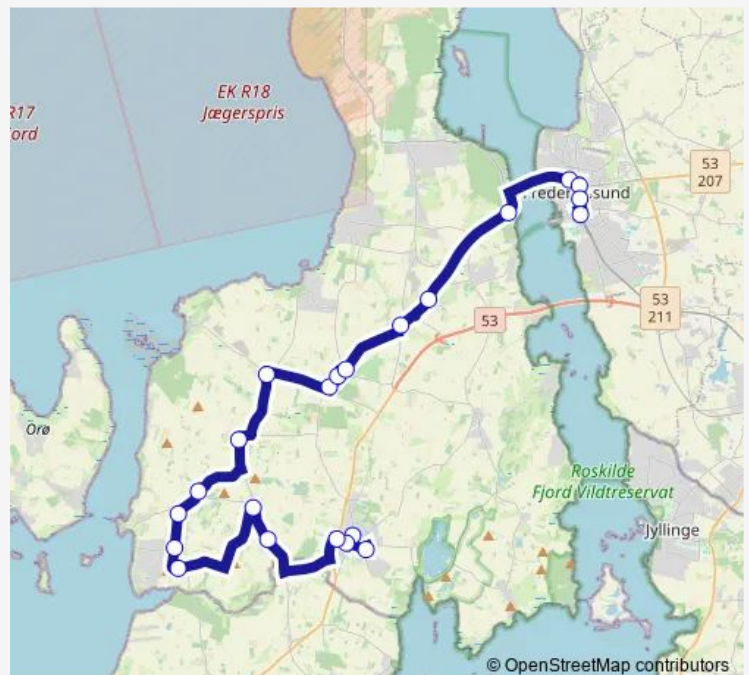

Syrenvej (Saltsøvej)

### Route schedule

Frederikssund St. — Fjordlandsskolen, Skibby (Selsøvej)

Monday 05:55-22:21

Tuesday 05:55-22:21

Wednesday 05:55-22:21

Thursday 05:55-22:21

Friday 05:55-22:21

Saturday 09:12-19:12

### Route info

Direction: Frederikssund St.

Stops: 24

Trip Duration: 0 hour 52 min

Irisvej (Rosenvænget)

Skibby, Bymidten (Hovedgaden)

Fjordlandsskolen, Skibby (Selsøvej)