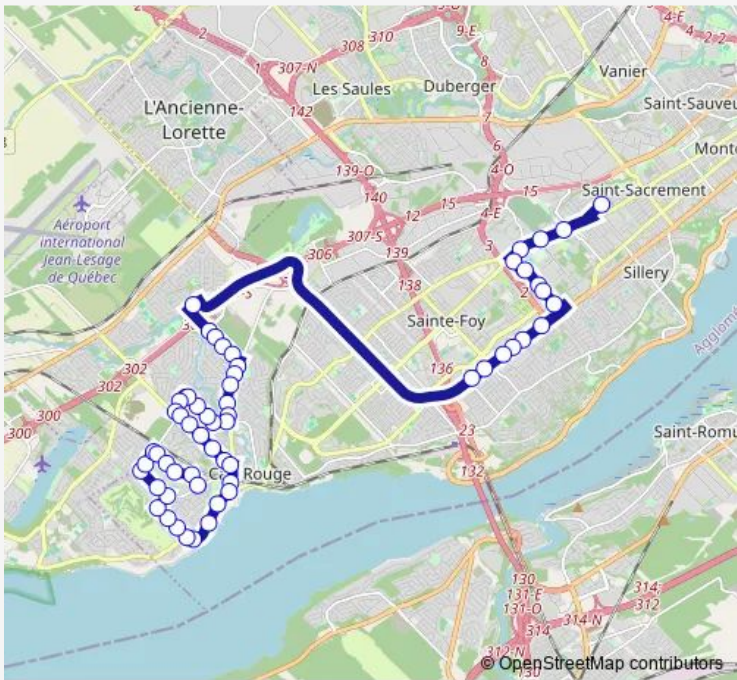

Direction
 J.-Meilleur — Université Laval

55 stops

[Open route schedule](#)

- J.-Meilleur
- O.-Voyer
- De Guinecourt
- de Fenouillet
- Rébecca
- Prom-Soeurs/5469
- de St-Séb./4044
- J.C.-Cantin/4045
- de St-Séb./2471
- Forêt-de-Vernon
- Gr.-Marées/4046
- Gr.-Marées/4047
- Escoffier/4048
- Gr.-Marées/2077
- St-Félix/2079
- Maires-Lessard
- Chaudière/2082
- Gallion-du-Roy
- Chaudière/2084
- Michener
- St-Régis

Route schedule
 J.-Meilleur — Université Laval

Monday	07:30-08:06
Tuesday	07:30-08:06
Wednesday	07:30-08:06
Thursday	07:30-08:06
Friday	07:30-08:06
Saturday	—
Sunday	—

Route info

Direction: J.-Meilleur

Stops: 55

Trip Duration: 0 hour 47 min

du Domaine/2088

F.-Aubut

Prom-Soeurs/5472

J.-Gauvin

L.-A.-Desjardins

Rivière/2957

F.-Boulet