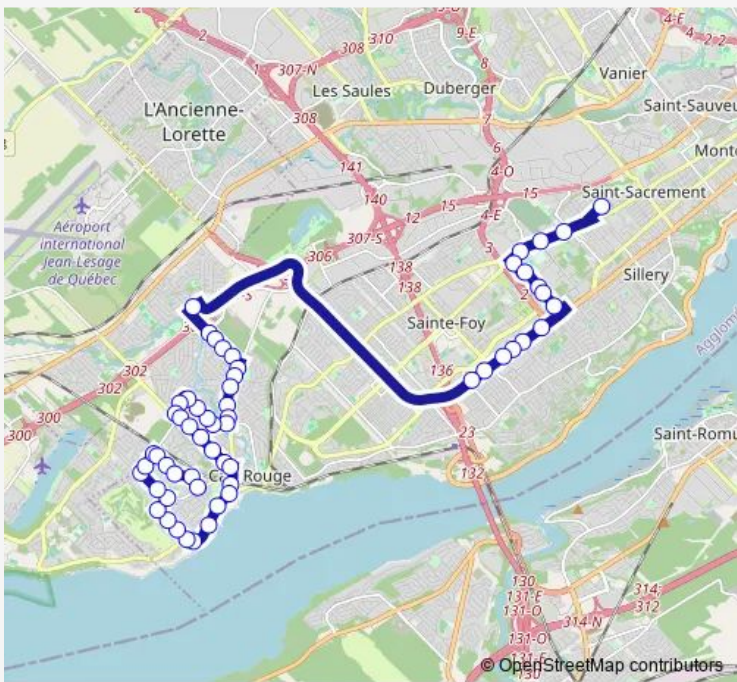

**Direction**  
 J.-Meilleur — Université Laval

55 stops

[Open route schedule](#)

- J.-Meilleur
- O.-Voyer/4663
- De Guinecourt
- de Fenouillet
- Rébecca
- Prom-Soeurs/5469
- de St-Séb./4044
- J.C.-Cantin/4045
- de St-Séb./2471
- Forêt-de-Vernon
- Gr.-Marées/4046
- Gr.-Marées/4047
- Escoffier/4048
- Gr.-Marées/2077
- St-Félix/2079
- Maires-Lessard
- Chaudière/2082
- Gallion-du-Roy
- Chaudière/2084
- Michener
- St-Régis

Route schedule  
 J.-Meilleur — Université Laval

Monday	07:30-08:06
Tuesday	07:30-08:06
Wednesday	07:30-08:06
Thursday	07:30-08:06
Friday	07:30-08:06
Saturday	—
Sunday	—

Route info

Direction: J.-Meilleur

Stops: 55

Trip Duration: 0 hour 47 min

du Domaine/2088

F.-Aubut

Prom-Soeurs/5472

J.-Gauvin

L.-A.-Desjardins

Rivière/2957