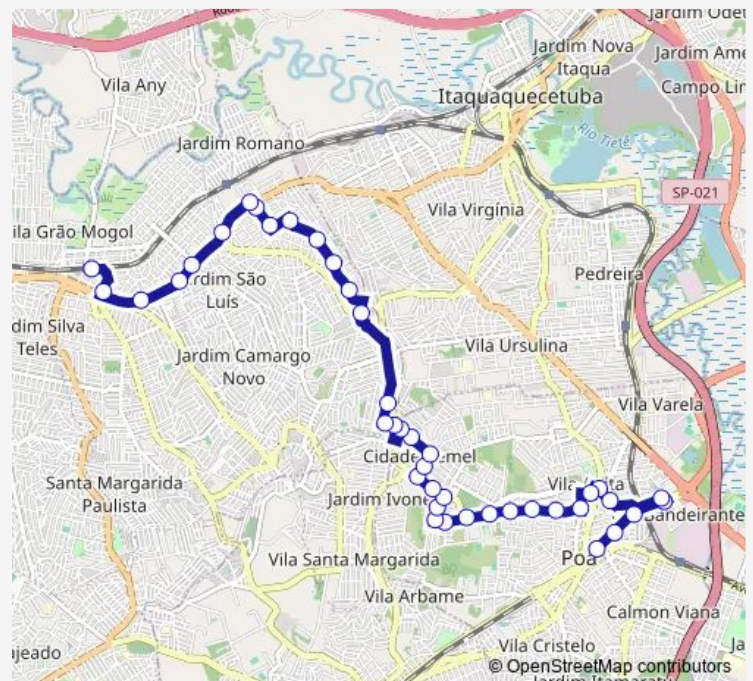

Avenida Fernando Rossi, 6-284

Avenida Fernando Rossi, 10

Avenida Antônio Massa, 310

Avenida Antônio Massa, 608-826

Rua Vicente Guida, 26

Avenida Deputado Castro de Carvalho, 112-152

Avenida Deputado Castro de Carvalho, 358

### Route schedule

Avenida Leonor Marques da Silva, 152-160 — Estacao Itaim Paulista

Monday 00:30-23:50

Tuesday 00:30-23:50

Wednesday 00:30-23:50

Thursday 00:30-23:50

Friday 00:30-23:50

Saturday 00:30-23:20

### Route info

Direction: Avenida Leonor Marques da Silva, 152-160

Stops: 41

Trip Duration: 0 hour 39 min

■ 315 — Poa (Terminal Rodoviario Ayrton Senna) / Sao Paulo (Estacao Cptm Itaim Paulista)

Rua Vítor Barbosa Guisar, 160

## Route info

Direction: Estacao Itaim Paulista

Stops: 39

Trip Duration: 0 hour 44 min

Rua Mém de Sá, 312

Rua Fernando de Noronha, 318

Rua Fernando de Noronha, 59-225

Avenida Deputado Castro de Carvalho, 1267-1381