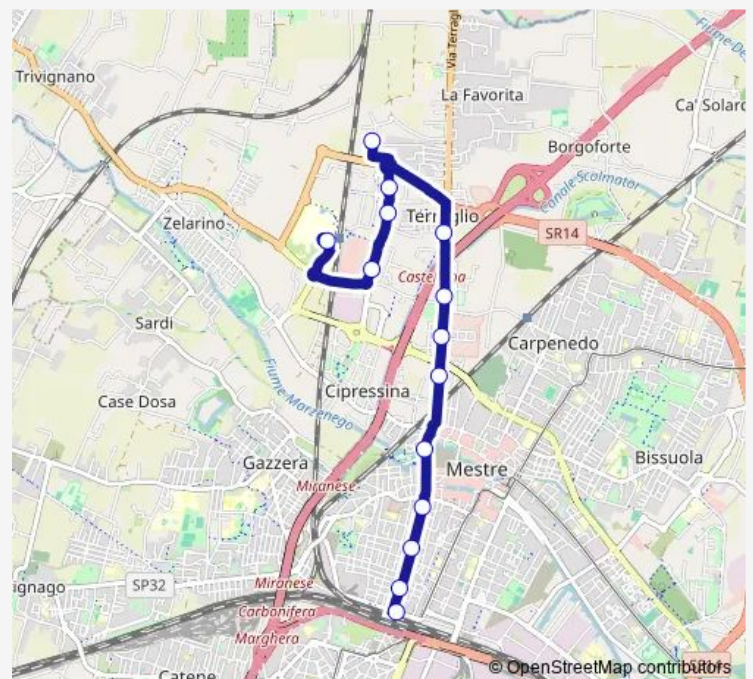

Peron Saragat

Peron Baseggio

Marsala Centro Don Vecchi

Terraglio Villa Salus

Terraglio Borgo Pezzana

Terraglio Peschiera

Terraglio Teano

Circonvallazione Olimpia

Piave Puccini

Piave Fiume

Piave Podgora

Stazione Mestre FS C3

Route schedule

Ospedale dell'Angelo — Stazione Mestre FS C3

Monday	—
Tuesday	—
Wednesday	22:48
Thursday	—
Friday	—
Saturday	—
Sunday	—

Route info

Direction: Ospedale dell'Angelo

Stops: 14

Trip Duration: 0 hour 16 min

34H — Ospedale dell'Angelo - Stazione Mestre FS C3

Direction

Ospedale dell'Angelo — Stazione Mestre FS C3

13 stops

[Open route schedule](#)

Tuesday —

Wednesday 12:21

Thursday —

Friday —

Saturday —

Sunday —

Route info

Direction: Ospedale dell'Angelo