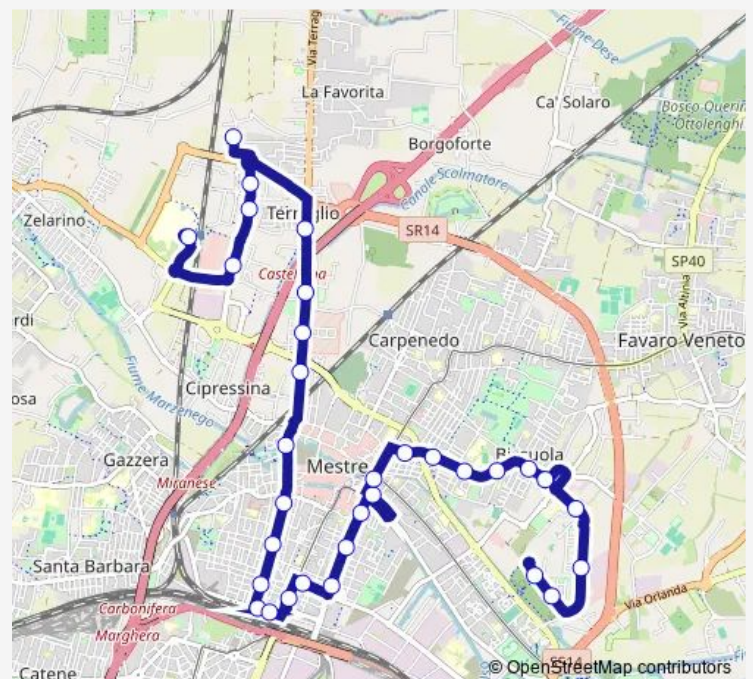

Piave Puccini

Piave Fiume

Piave Podgora

Stazione Mestre FS C3

Stazione Mestre Fs

Cappuccina Sernaglia

Gozzi Cappuccina

Corso del Popolo Torino

Corso del Popolo Milano

Corso del Popolo Mestrina

27 Ottobre D4

Route schedule

Ospedale dell'Angelo — Pertini Carrer

Monday 05:48-22:48

Tuesday —

Wednesday —

Thursday —

Friday 05:48-22:48

Saturday —

Sunday 05:48-22:48

Route info

Direction: Ospedale dell'Angelo

Stops: 32

Trip Duration: 0 hour 41 min

34h — Ospedale dell'Angelo - Pertini Carrer

BusMaps

Mestre Centro B4

Bissuola Colombo

Bissuola Pisani

Bissuola Cadorna

Bissuola Tevere

Bissuola Esiodo