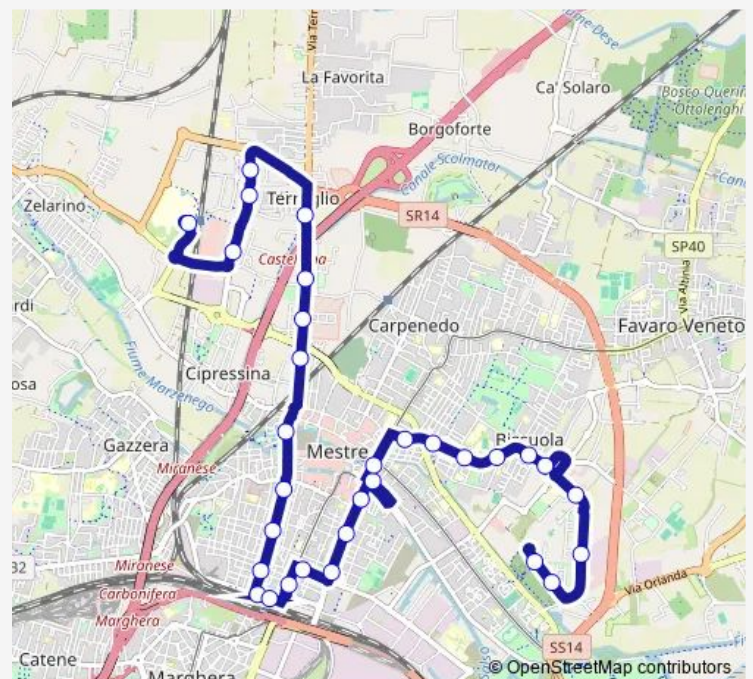

### Direction

Ospedale dell'Angelo — Pertini Carrer

32 stops

[Open route schedule](#)

Ospedale dell'Angelo

Tosatto Paccagnella

Peron Saragat

Peron Baseggio

Piave Podgora

Stazione Mestre FS C3

Stazione Mestre Fs

Cappuccina Sernaglia

Gozzi Cappuccina

Corso del Popolo Torino

Corso del Popolo Milano

Corso del Popolo Mestrina

### Route schedule

Ospedale dell'Angelo — Pertini Carrer

Monday 05:48-22:48

Tuesday —

Wednesday —

Thursday —

Friday —

Saturday —

### Route info

Direction: Ospedale dell'Angelo

Stops: 32

Trip Duration: 0 hour 41 min

34H — Ospedale dell'Angelo - Pertini Carrer

Mestre Centro B4

Bissuola Colombo

Bissuola Pisani