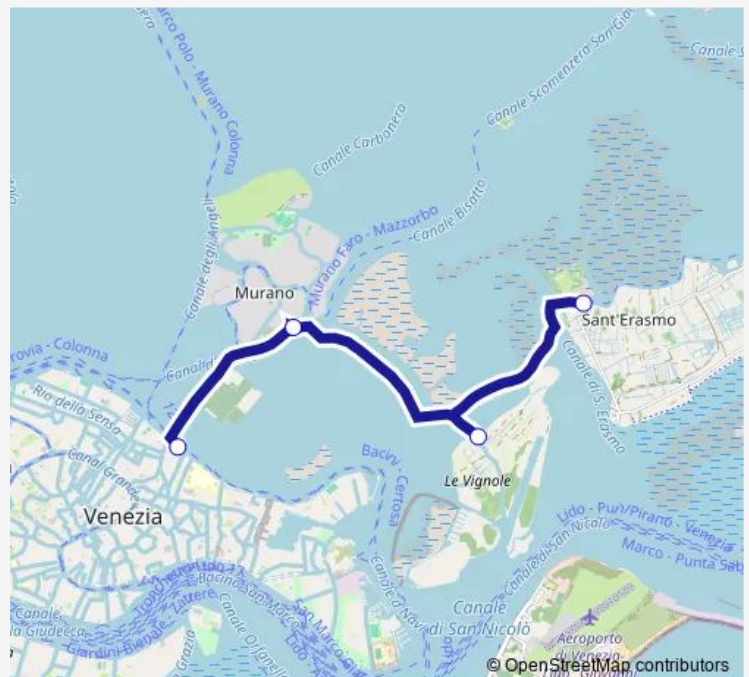

### Direction

F.te Nove D — S.Erasmo Cap. A Richiesta

4 stops

[Open route schedule](#)

F.te Nove D

Murano Faro A

Vignole A Richiesta

S.Erasmo Cap. A Richiesta

### Route schedule

F.te Nove D — S.Erasmo Cap. A Richiesta

Monday	23:20
Tuesday	23:20
Wednesday	23:20
Thursday	23:20
Friday	23:20
Saturday	23:20
Sunday	23:20

### Route info

Direction: F.te Nove D

Stops: 4

Trip Duration: 0 hour 20 min

NLN — F.te Nove D - S. Erasmo Capannone

**Direction**

F.te Nove D — S. Erasmo Capannone

4 stops

[Open route schedule](#)

F.te Nove D

Murano Faro A

Vignole

S. Erasmo Capannone