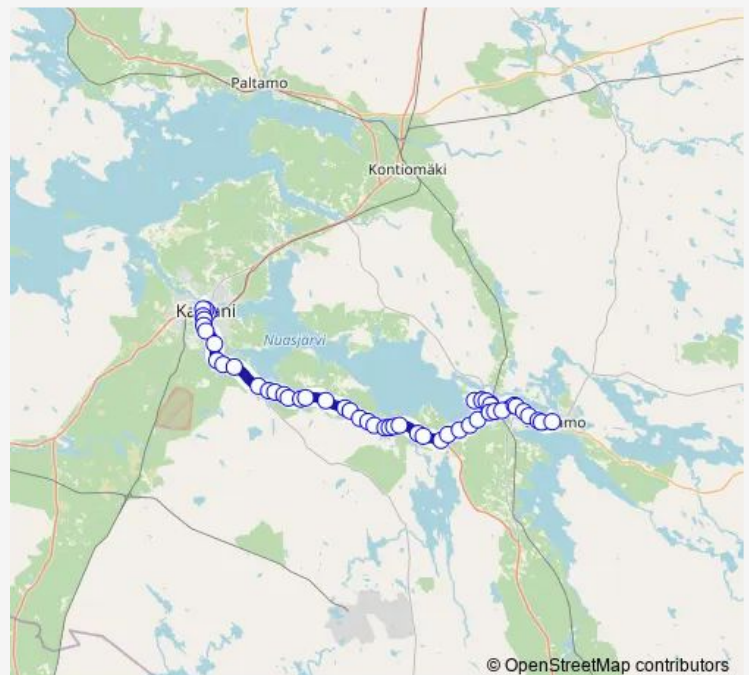

Direction

Kajaani matkakeskus L5 — Sotkamo linja-autoasema

46 stops

[Open route schedule](#)

Kajaani matkakeskus L5

Citymarket P

Veteraanipuisto E

Oikeus- ja poliisitalo E

Vimpelinlaakso E

Kainuun Keskussairaala E

Palokangas E

Kainuun Prikaati th E

Hoikankangas eteläinen th E

Karankalahti E

Ruuhijärventie th I

Mäkröntie I

Parkuantie th I

Kontinjoki läntinen I

Kontinjoki koulu th I

Soidinaho I

Perkkiönlampi I

Natulantie I

Korholanmäki läntinen th I

Palomäki Kajaanintie I

Kajaanintie 96 I

Route schedule

Kajaani matkakeskus L5 — Sotkamo linja-autoasema

Monday 14:15

Tuesday 14:15

Wednesday 14:15

Thursday 14:15

Friday 14:15

Saturday —

Sunday —

Route info

Direction: Kajaani matkakeskus L5

Stops: 46

Trip Duration: 0 hour 45 min