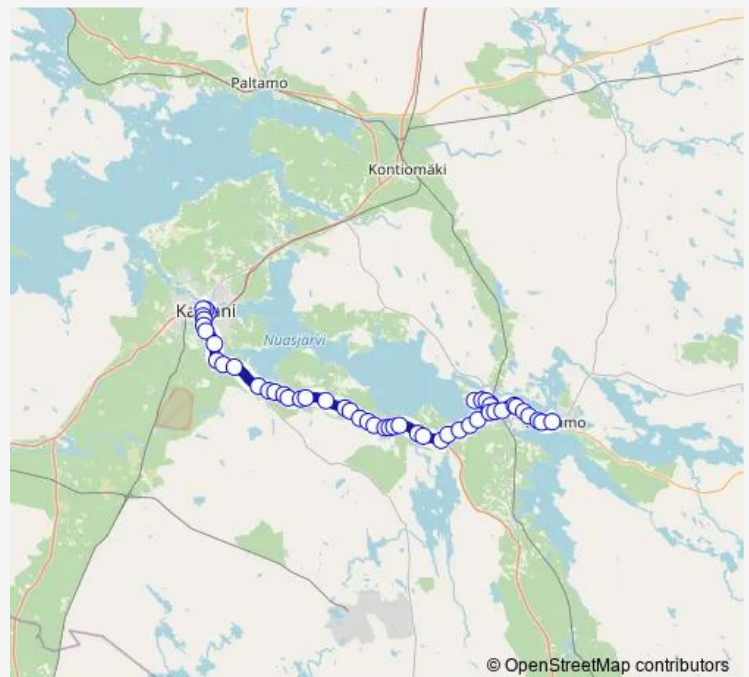

### Route schedule

Kajaani matkakeskus L5 — Sotkamo linja-autoasema

Monday 14:15

Tuesday 14:15

Wednesday 14:15

Thursday 14:15

Friday 14:15

Saturday —

### Route info

Direction: Kajaani matkakeskus L5

Stops: 47

Trip Duration: 0 hour 50 min

Korholanmäki itäinen th I

Kajaanintie 79 I

Telkkäläntie I

Mustakangas I