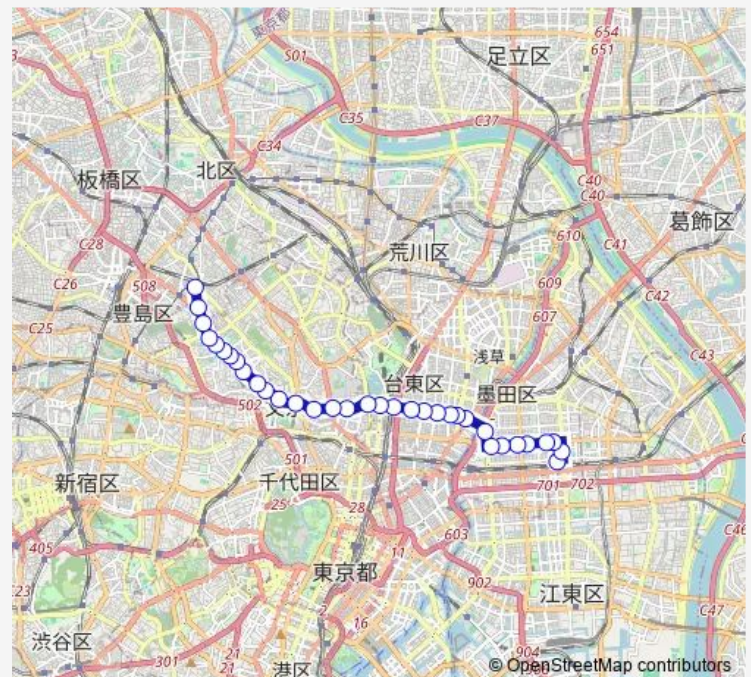

新大塚

大塚駅前

Route schedule

東京ドームシティ — 大塚駅前

Monday 07:45-08:12

Tuesday 07:45-08:12

Wednesday 07:45-08:12

Thursday 07:45-08:12

Friday 07:45-08:12

Saturday —

Sunday —

Route info

Direction: 東京ドームシティ

Stops: 14

Trip Duration: 0 hour 16 min

Direction

大塚駅前 — 東京ドームシティ

14 stops

[Open route schedule](#)

大塚駅前

新大塚

大塚四丁目

大塚三丁目

大塚二丁目

東京ドームシティ

Route schedule

大塚駅前 — 東京ドームシティ

Monday 07:17-07:47

Tuesday 07:17-07:47

Wednesday 07:17-07:47

Thursday 07:17-07:47

Friday 07:17-07:47