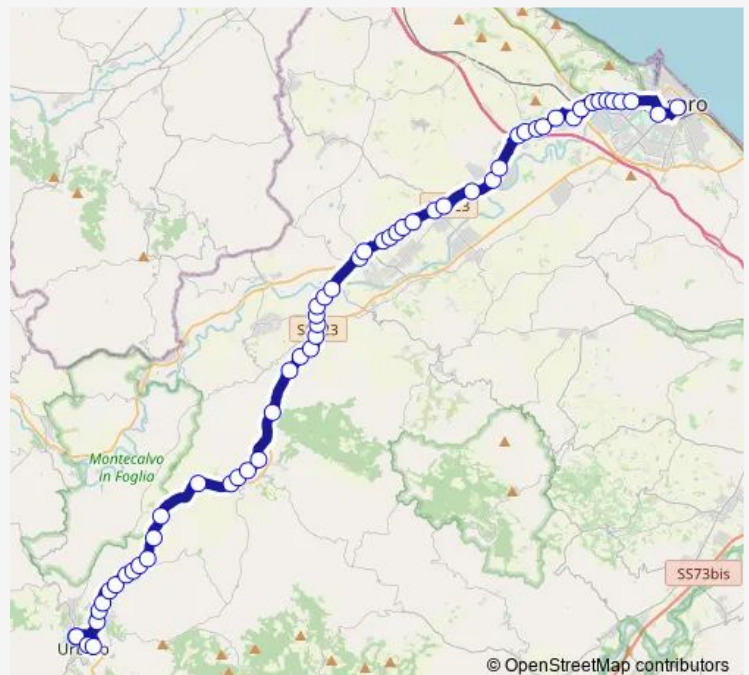

Roma 2 (Centro)

Roma 1 (Loreto)

Bucaferrara

**Route schedule**

G. di Vittorio-Park S.Lucia — Matteotti

Monday	06:20
Tuesday	06:20
Wednesday	06:20
Thursday	06:20
Friday	06:20
Saturday	06:20
Sunday	—

**Route info**

Direction: G. di Vittorio-Park S.Lucia

Stops: 57

Trip Duration: 1 hour 0 min

Cdl — Circolare Destra prolungata ad Urbino

Capponello

Cappone

Morciola (Fazenda)

Morciola (Cento Vettrine)

## Route schedule

G. di Vittorio-Park S.Lucia — D'Arezzo (Sottopasso)

Monday 06:40

Tuesday 06:40

Wednesday 06:40

Thursday —

Friday 06:40

Saturday 06:40