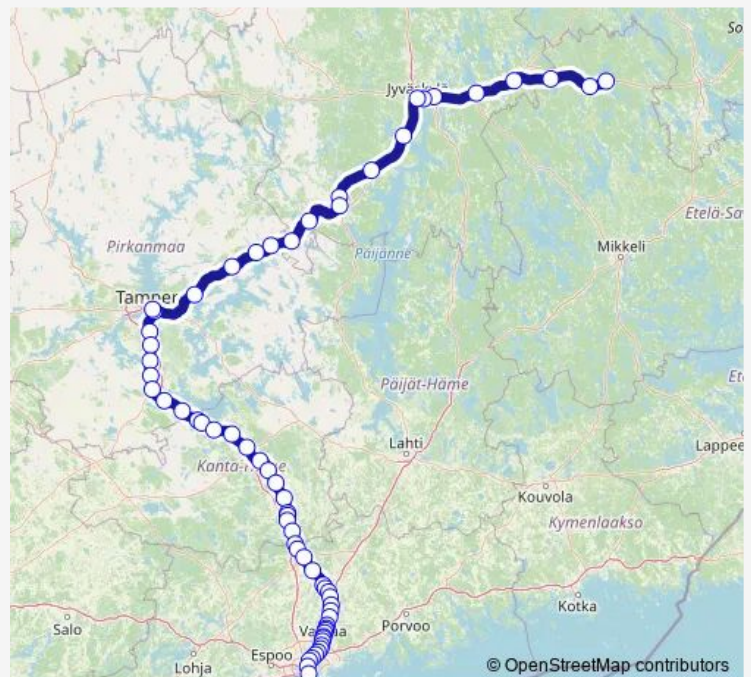

Thursday 18:10

Friday —

Saturday 18:10

Sunday 18:10

Route info

Direction: Pieksämäki

Stops: 66

Trip Duration: 4 hour 44 min

■ IC 148 — Pieksämäki - Helsinki

Vanattara

Lempäälä

Mattila

Viiala

Toijala

Kuurila

Vinnilä