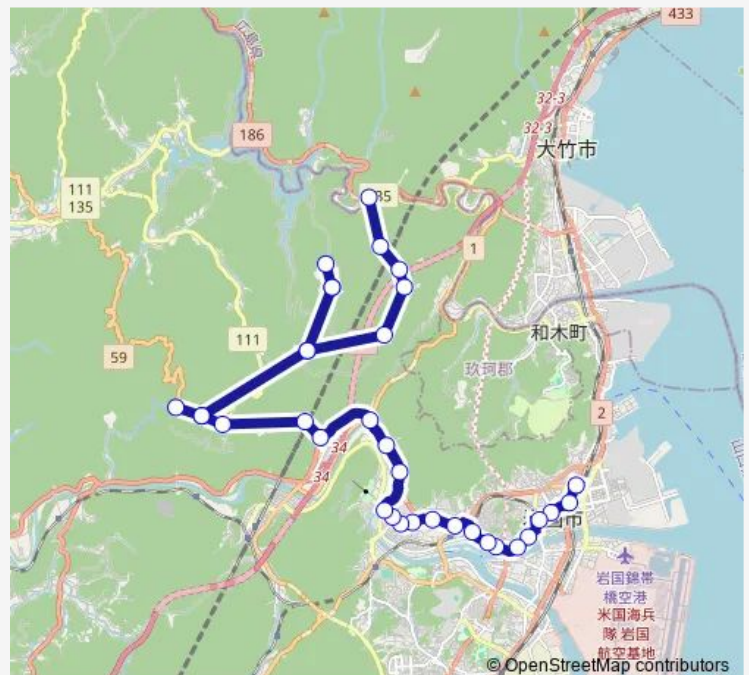

Thursday —

Friday 13:45

Saturday —

Sunday —

Route info

Direction: 岩国駅

Stops: 34

Trip Duration: 1 hour 18 min

■ 持ヶ峠線

BusMaps

中阿品

下阿品

中阿品

丸田

沼田原口

持ヶ峠

Saturday

—

Sunday

—

Route info

Direction: 小川津

Stops: 35

Trip Duration: 1 hour 21 min