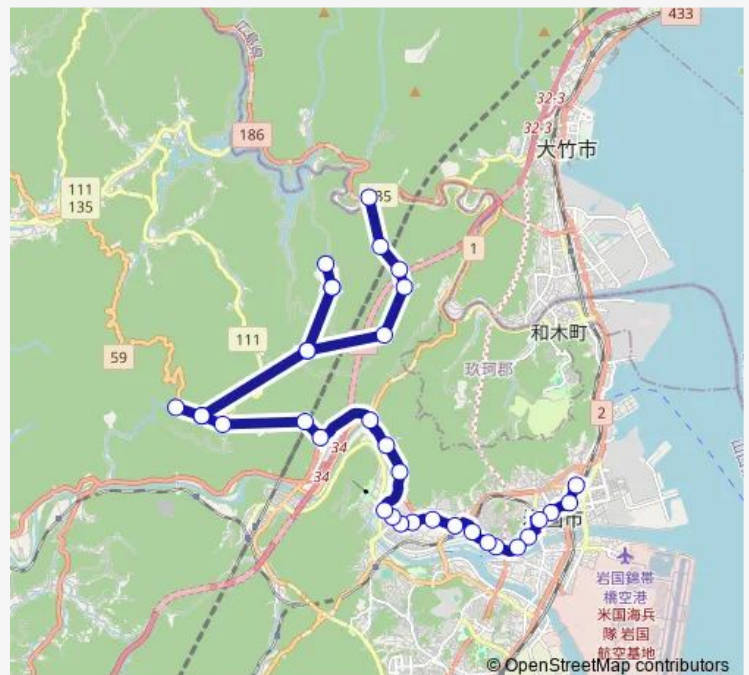

Thursday —

Friday 13:45

Saturday —

Sunday —

Route info

Direction: 岩国駅

Stops: 34

Trip Duration: 1 hour 18 min

■ 持ヶ峠線

中阿品

下阿品

中阿品

丸田

沼田原口

持ヶ峠

沼田原口

—

Sunday

—

Route info

Direction: 小川津

Stops: 35

Trip Duration: 1 hour 21 min

浄水場