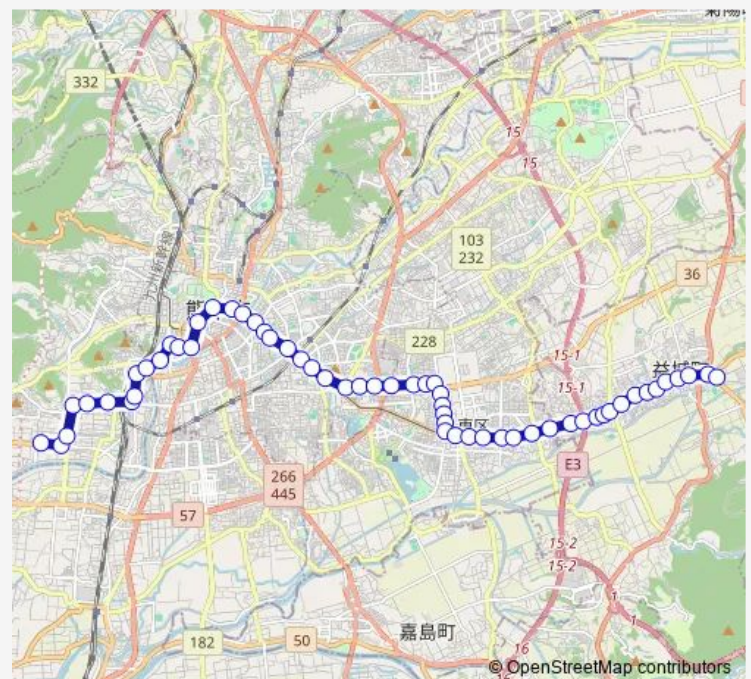

九州学院前

Route schedule

西部車庫 — 木山産交

Monday 18:30-22:36

Tuesday 18:30-22:36

Wednesday 18:30-22:36

Thursday 18:30-22:36

Friday 18:30-22:36

Saturday 18:30-22:59

Sunday 20:48-21:48

Route info

Direction: 西部車庫

Stops: 58

Trip Duration: 1 hour 16 min

■ K3-3/T3-0 : 西部車庫→県庁→木山

味噌天神 (電車通り)

水前寺駅通り

国府

水前寺公園前 (電車通り)

砂取校前

熊本県庁前

北窪

熊工入口

東部まちづくりセンター前