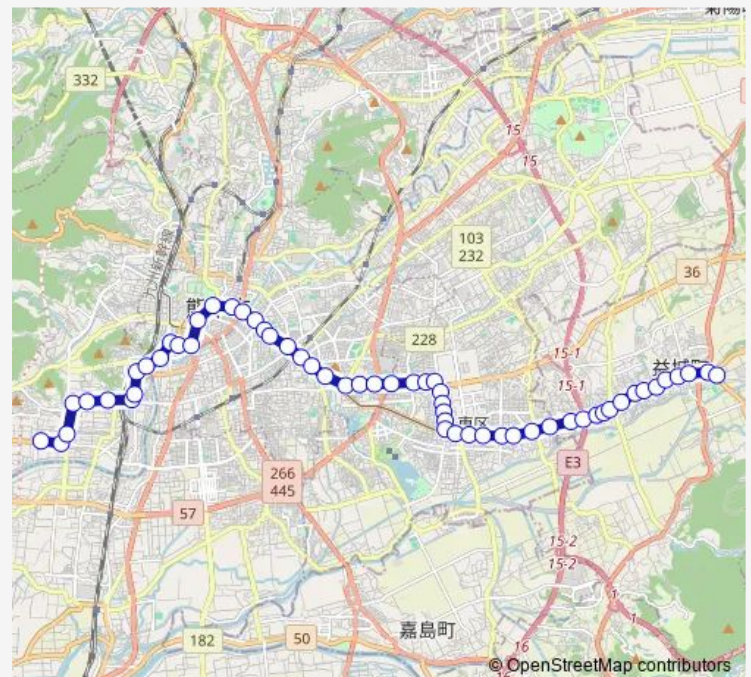

九州学院前

Route schedule

西部車庫 — 木山産交

Monday 18:30-22:36

Tuesday 18:30-22:36

Wednesday 18:30-22:36

Thursday 18:30-22:36

Friday 18:30-22:36

Saturday 18:30-22:59

Sunday 20:48-21:48

Route info

Direction: 西部車庫

Stops: 58

Trip Duration: 1 hour 16 min

■ K3-3/T3-0 : 西部車庫→県庁→木山

味噌天神 (電車通り)

水前寺駅通り

国府

水前寺公園前 (電車通り)

砂取校前

熊本県庁前

北窪

熊工入口

東部まちづくりセンター前