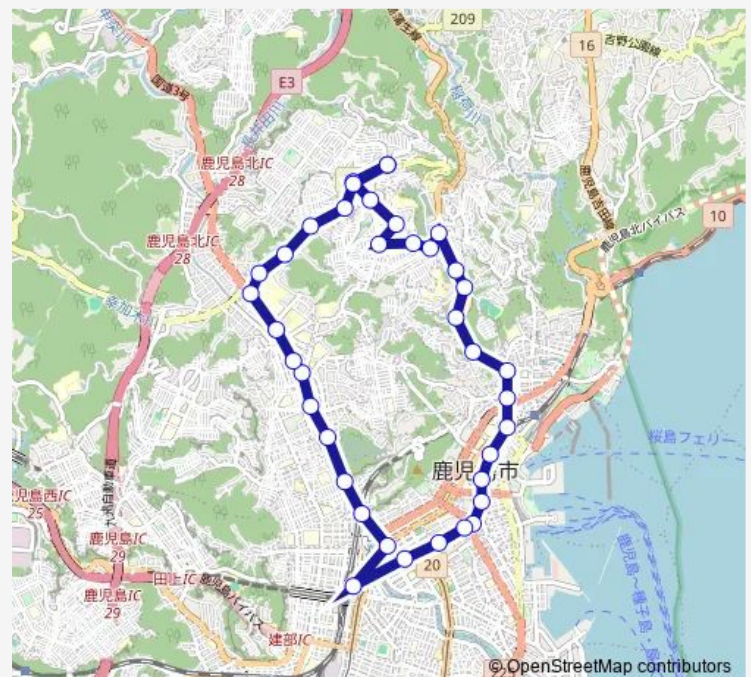

Friday 06:28-21:25

Saturday 06:30-21:25

Sunday 06:30-21:25

Route info

Direction: 交通局北営業所前

Stops: 38

Trip Duration: 0 hour 52 min

■ 市3→5番線 交通局北営業所前 ~ 玉里団地中央 ~
 坂元郵便局前 ~ 豎馬場 ~ 市役所前 ~ 鹿児島中央駅 ~ ...

護国神社前

伊敷中学校前

玉江小学校前

下伊敷

岩崎

日当平住宅入口

日当平住宅中通

日当平住宅前