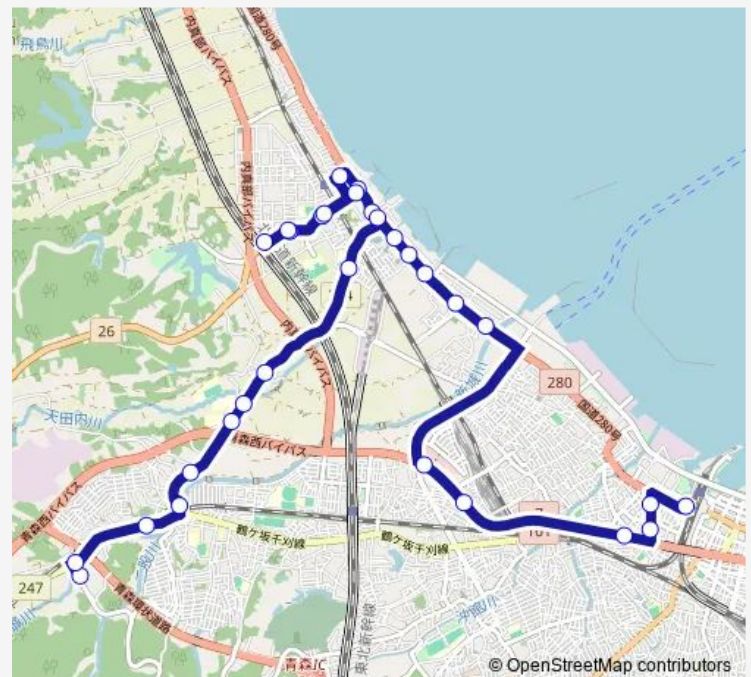

Saturday 09:30

Sunday 09:30

Route info

Direction: 西部営業所

Stops: 30

Trip Duration: 0 hour 40 min

岡町線

BusMaps

駅西口

Direction

駅西口 — 西部営業所

29 stops

[Open route schedule](#)

駅西口

駅西口通り

西上古川

Monday 11:59

Tuesday 11:59

Wednesday 11:59

Thursday 11:59

Friday 11:59

Saturday 11:59

Sunday 11:59

Route info