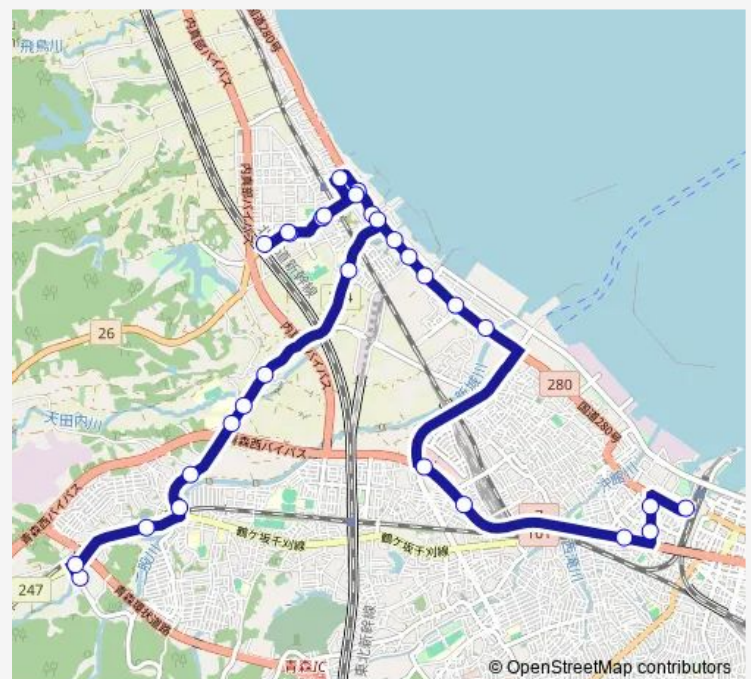

### Route schedule

西部営業所 — 駅西口

Monday 09:30

Tuesday 09:30

Wednesday 09:30

Thursday 09:30

Friday 09:30

Saturday 09:30

### Route info

Direction: 西部営業所

Stops: 30

Trip Duration: 0 hour 40 min

岡町線

BusMaps

油川下町

油川新井田

## Route info

Direction: 駅西口

Stops: 29

Trip Duration: 0 hour 39 min

新城駅前

天狗立

平岡大橋

西部営業所