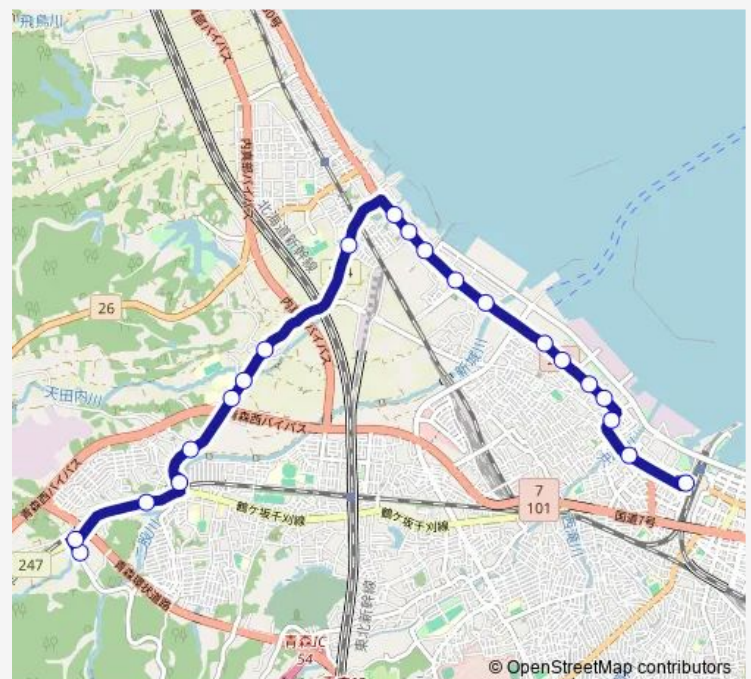

駅西口

Route schedule

西部営業所 — 駅西口

Monday 07:30-15:40

Tuesday 07:30-15:40

Wednesday 07:30-15:40

Thursday 07:30-15:40

Friday 07:30-15:40

Saturday 07:30-15:40

Sunday 07:30-15:40

Route info

Direction: 西部営業所

Stops: 21

Trip Duration: 0 hour 22 min

岡町線

BusMaps

Direction

駅西口 — 西部営業所

21 stops

[Open route schedule](#)

駅西口

森林博物館前

沖館仲通り

沖館消防分署前