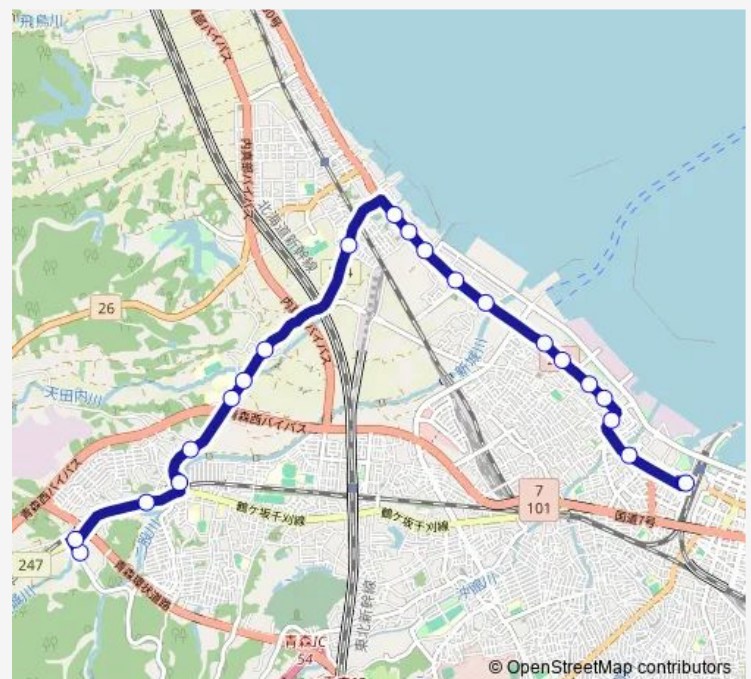

駅西口

Route schedule

西部営業所 — 駅西口

Monday 07:30-15:40

Tuesday 07:30-15:40

Wednesday 07:30-15:40

Thursday 07:30-15:40

Friday 07:30-15:40

Saturday 07:30-15:40

Sunday 07:30-15:40

Route info

Direction: 西部営業所

Stops: 21

Trip Duration: 0 hour 22 min

岡町線

BusMaps

Direction

駅西口 — 西部営業所

21 stops

[Open route schedule](#)

駅西口

森林博物館前

沖館仲通り

沖館消防分署前