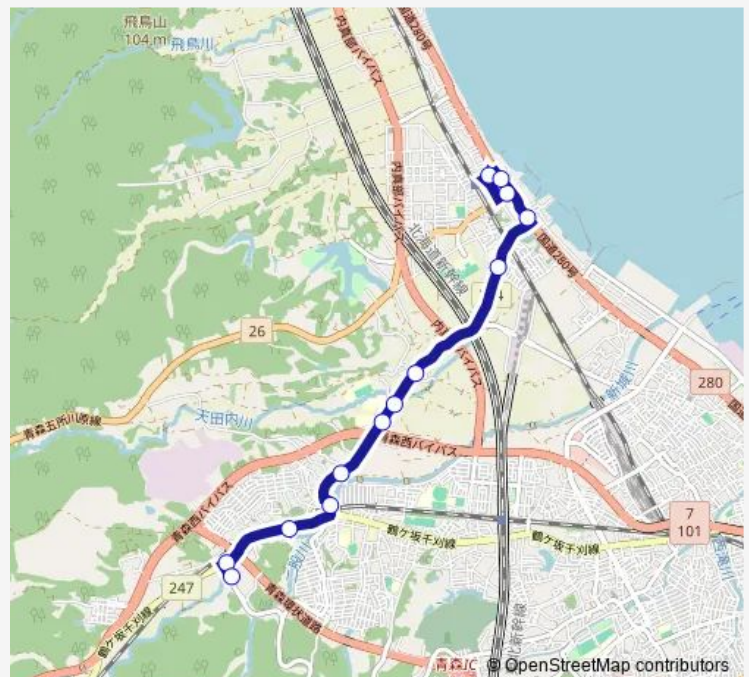

### Route schedule

油川中学校通り — 西部営業所

Monday 06:50

Tuesday 06:50

Wednesday 06:50

Thursday 06:50

Friday 06:50

Saturday 06:50

### Route info

Direction: 油川中学校通り

Stops: 13

Trip Duration: 0 hour 16 min