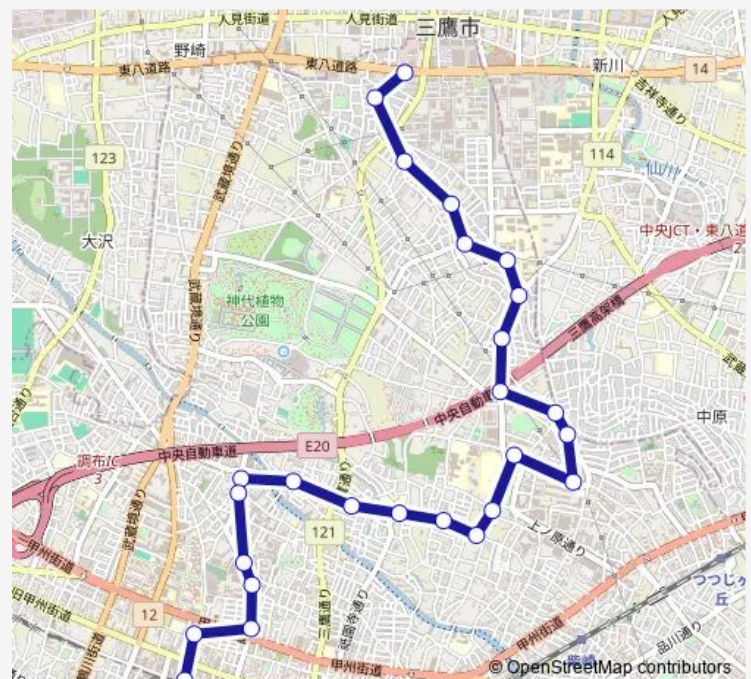

### Route schedule

都営深大寺住宅 — 調布駅北口

Monday 07:16

Tuesday 07:16

Wednesday 07:16

Thursday 07:16

Friday 07:16

Saturday 07:16

### Route info

Direction: 都営深大寺住宅

Stops: 26

Trip Duration: 0 hour 36 min

調布ヶ丘一丁目東

都営アパート

調布ヶ丘交差点

電通大通り