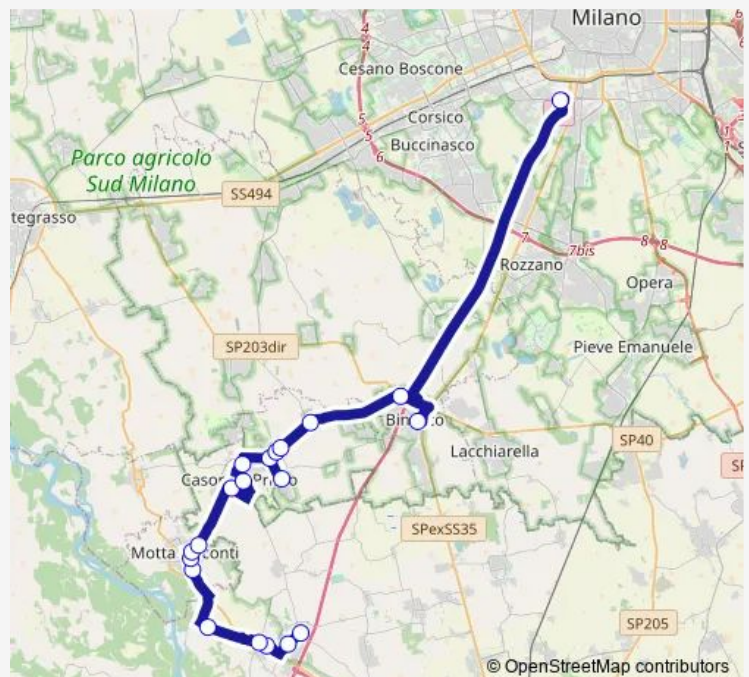

Motta Visconti-Via Cavour (Bell'Italia)

Motta Visconti-V.Soriani

Motta Visconti-Cimitero

Beregardo-Frazione Zelata

Beregardo-P.za Patrioti

Beregardo-V.Partigiani

Trivolzio-Paese

Route schedule

Milano Famagosta (M2 Area Interscambio) — Trivolzio-Paese

Monday	15:00-19:30
Tuesday	15:00-19:30
Wednesday	15:00-19:30
Thursday	15:00-19:30
Friday	15:00-19:30
Saturday	10:12-17:37
Sunday	—

Route info

Direction: Milano Famagosta (M2 Area Interscambio)

Stops: 17

Trip Duration: 0 hour 55 min

z509 — Motta Visconti-Milano

Direction

Milano Famagosta (M2 Area Interscambio) — Trivolzio-Paese

20 stops

[Open route schedule](#)

Milano Famagosta (M2 Area Interscambio)

Binasco-Autostazione

Noviglio-Fraz. Santa Corinna

Vernate-Via Sitia Yomo

Vernate-Paese

Vernate-cascina mogna

Vernate-Fraz. Pasturago

Vernate-bv. Coazzano S.P. 33

Vernate-Fraz. Merlate-S.P. 33