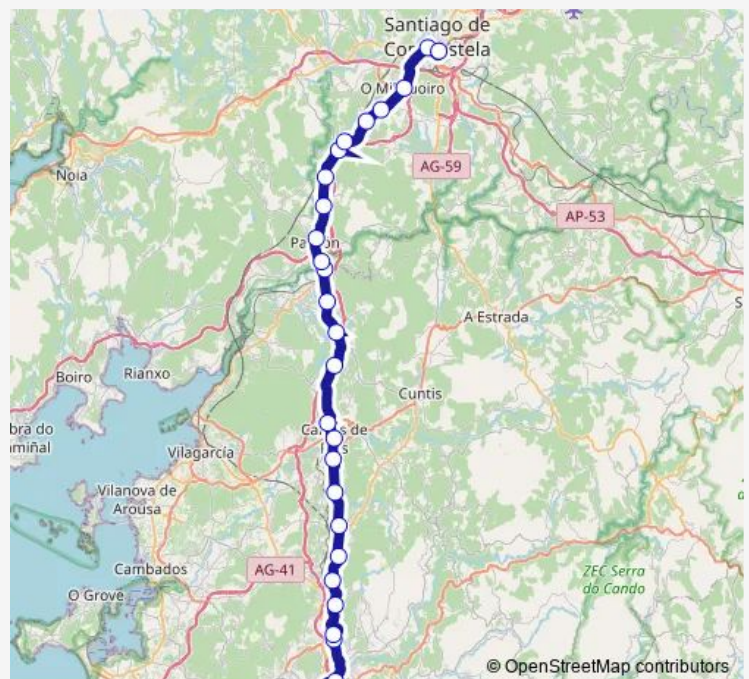

### Route schedule

Santiago E.I. — Pontevedra E.A.

Monday 09:30-19:00

Tuesday 09:30-19:00

Wednesday 09:30-19:00

Thursday 09:30-19:00

Friday 09:30-19:00

Saturday —

### Route info

Direction: Santiago E.I.

Stops: 29

Trip Duration: 1 hour 30 min

Xg817041 — Santiago-Padrón-Caldas de Reis-Pontevedra

Lombo da Maceira

Gasolinera

Cerponzons