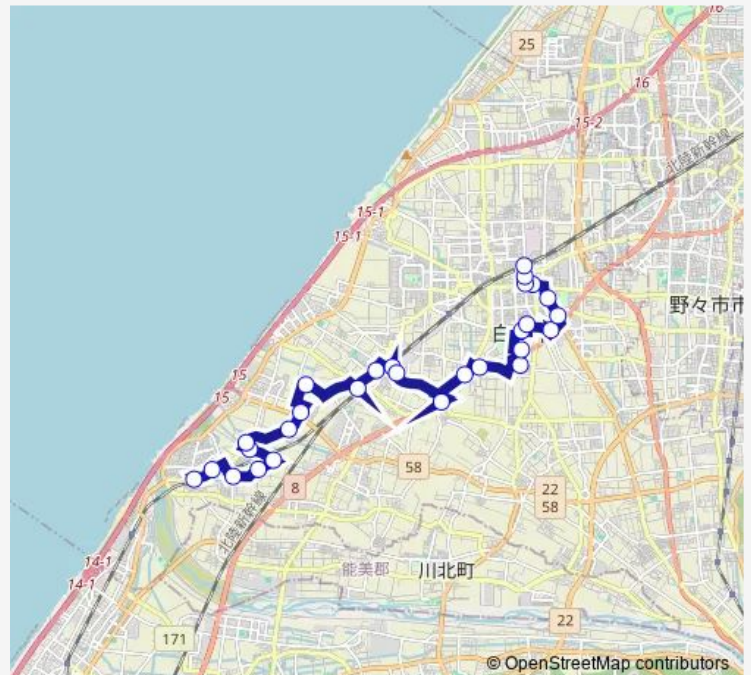

Saturday 13:14-16:22

Sunday —

Route info

Direction: 松任駅

Stops: 26

Trip Duration: 0 hour 50 min

井関町

手取町

美取

松葉クリニック前

美川駅

Direction

美川駅 — 松任駅

28 stops

[Open route schedule](#)

美川駅