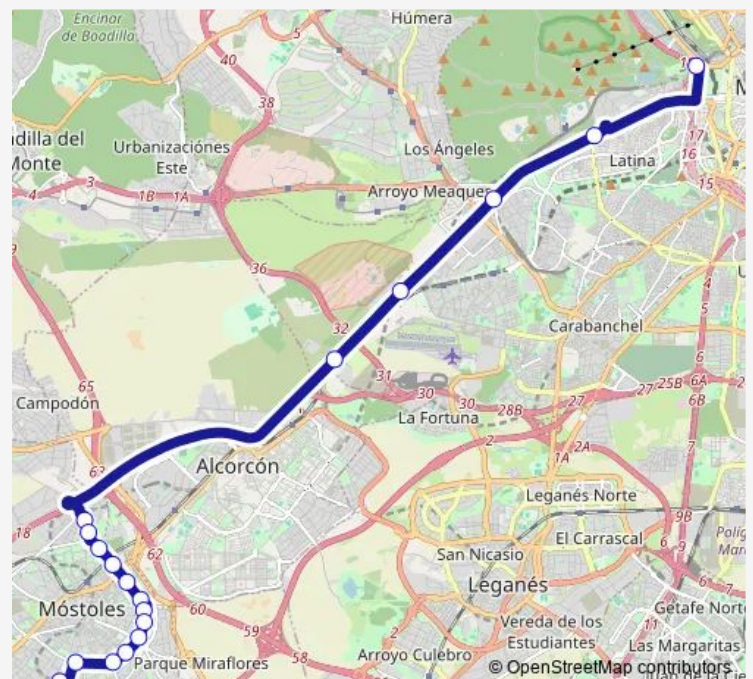

Av.Onu-Barcelona

Av.Carlos V-Camino DE Leganes

Av.Carlos V-Empecinado

Av.Carlos V-Liceo Villafontana

Av.Carlos V-Veracruz

Av.Carlos V-Camino DE Humanes

Alfonso XII-Napoles

Moraleja DE Enmedio-Desarrollo

Route schedule

Glorieta SAN Vicente — Moraleja DE Enmedio-Desarrollo

Monday 00:00-03:30

Tuesday 00:00-03:30

Wednesday 00:00-03:30

Thursday 00:00-03:30

Friday 00:00-23:30

Saturday 00:00-23:30

Sunday 00:00-03:30

Route info

Direction: Glorieta SAN Vicente

Stops: 18

Trip Duration: 0 hour 45 min

N503 — Madrid (Príncipe Pío)-Móstoles (Villafontana)

Direction

Moraleja DE Enmedio-Desarrollo — Glorieta SAN Vicente

18 stops

[Open route schedule](#)

Moraleja DE Enmedio-Desarrollo

Moraleja DE Enmedio-Grecia

Av.Carlos V-Camino DE Humanes

Av.Carlos V-Colegio

Av.Carlos V-Liceo Villafontana

Av.Carlos V-Empecinado