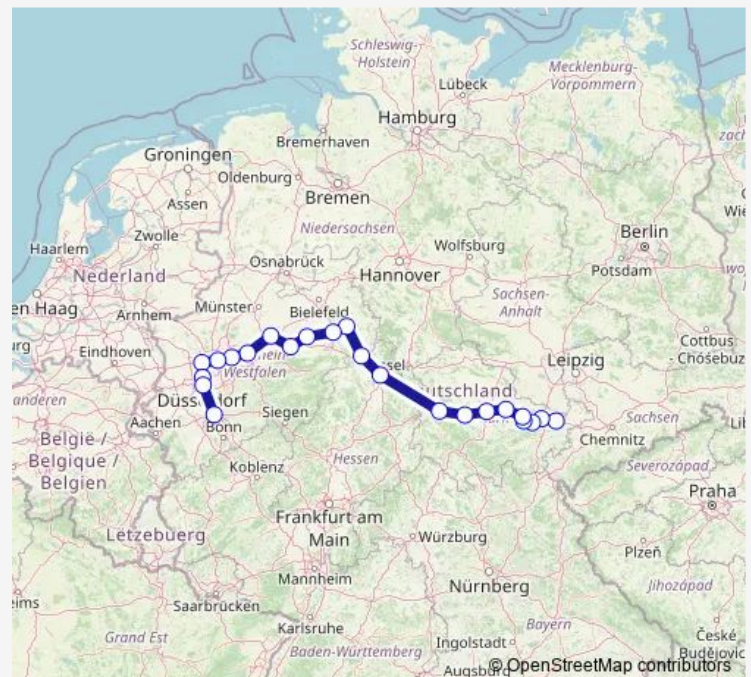

Stadtroda

Jena-Göschwitz

Jena West

Weimar

Erfurt Hbf

Gotha

Eisenach

Kassel-Wilhelmshöhe

Warburg(Westf)

Altenbeken

Paderborn Hbf

Lippstadt

Soest

Hamm(Westf)

Dortmund Hbf

Bochum Hbf

Thursday 06:03

Friday 06:03

Saturday 06:03

Sunday 07:18

Route info

Direction: Gera Hbf

Stops: 23

Trip Duration: 6 hour 36 min

Hermsdorf-Klosterlausnitz

Stadtroda

Jena-Göschwitz

Jena West

Weimar

Erfurt Hbf

Gotha

Eisenach