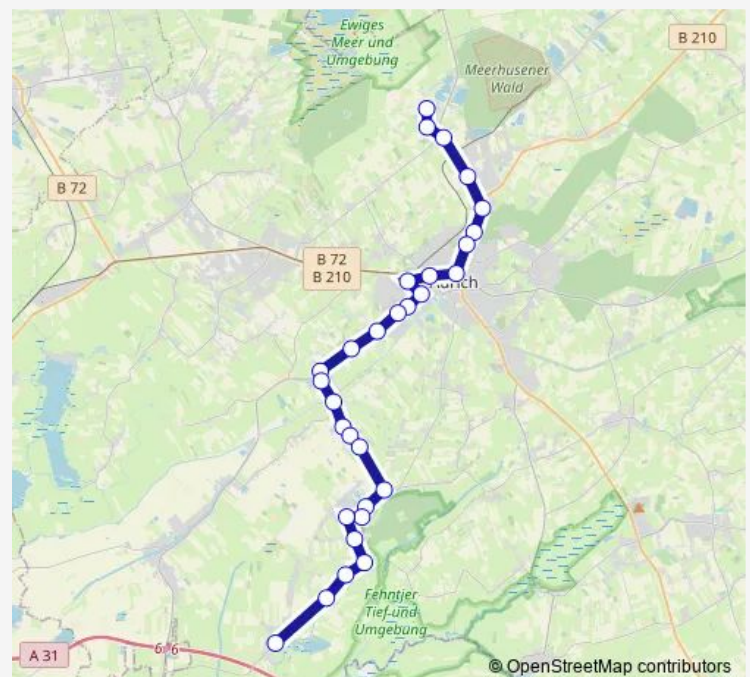

Friday 05:55-19:55

Saturday 05:55-19:55

Sunday 07:55-19:55

Route info

Direction: Aurich(Ostfriesl) Zob

Stops: 23

Trip Duration: 0 hour 31 min

Simonswolde Bunkfahner Straße

Simonswolde Schweigerner Straße

Direction

Ihlow(Ostfriesl) Klapphörn — Simonswolde Schweigerner Straße

5 stops

[Open route schedule](#)

Ihlow(Ostfriesl) Klapphörn

Ihlow(Ostfriesl) Mühle

Ihlow(Ostfriesl) Königsbarger Weg