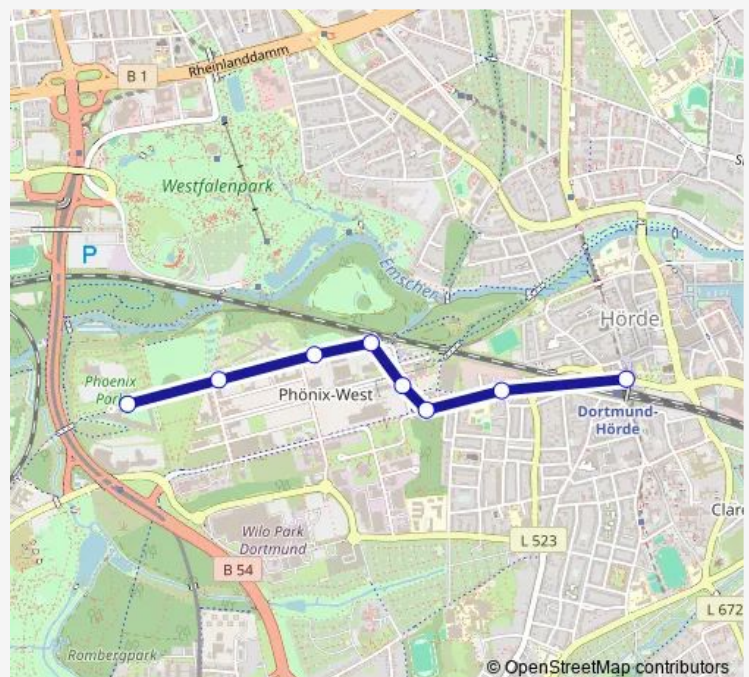

Dortmund Phoenix Platz

Dortmund Phoenix Halle

Dortmund, Phoenix Viadukt

Dortmund Amprion

Dortmund Robert-Schuman-Straße

Dortmund, Phoenix Park

Route schedule

Dortmund Hörde Bf — Dortmund, Phoenix Park

Monday 06:35-19:05

Tuesday 06:35-19:05

Wednesday 06:35-19:05

Thursday 06:35-19:05

Friday 06:35-19:05

Saturday 09:05-17:35

Sunday 10:05-17:35

Route info

Direction: Dortmund Hörde Bf

Stops: 8

Trip Duration: 0 hour 5 min

Direction

Dortmund, Phoenix Park — Dortmund Hörde Bf

8 stops

[Open route schedule](#)

Dortmund, Phoenix Park

Dortmund Robert-Schuman-Straße

Dortmund Amprion

Dortmund, Phoenix Viadukt

Dortmund Phoenix Halle

Dortmund Phoenix Platz

Dortmund Am Heedbrink

Dortmund Hörde Bf

Route schedule