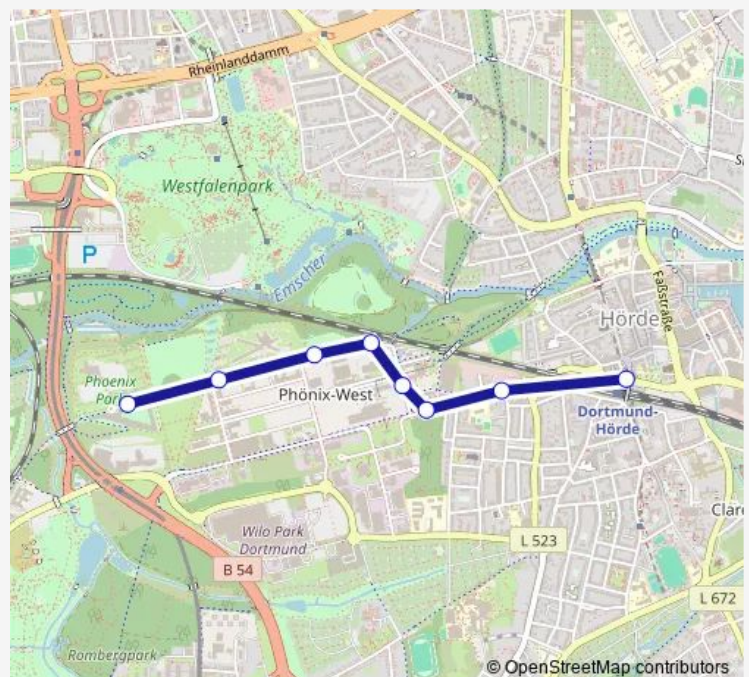

Dortmund Phoenix Halle

Dortmund, Phoenix Viadukt

Dortmund Amprion

Dortmund Robert-Schuman-Straße

Dortmund, Phoenix Park

Route schedule

Dortmund Hörde Bf — Dortmund, Phoenix Park

Monday 06:35-19:05

Tuesday 06:35-19:05

Wednesday 06:35-19:05

Thursday 06:35-19:05

Friday 06:35-19:05

Saturday 09:05-17:35

Sunday 09:05-17:35

Route info

Direction: Dortmund Hörde Bf

Stops: 8

Trip Duration: 0 hour 5 min

Direction

Dortmund, Phoenix Park — Dortmund Hörde Bf

8 stops

[Open route schedule](#)

Dortmund, Phoenix Park

Dortmund Robert-Schuman-Straße

Monday 06:41-19:11

Tuesday 06:41-19:11

Wednesday 06:41-19:11

Thursday 06:41-19:11

Friday 06:41-19:11

Saturday 09:11-17:41

Sunday 10:11-17:41

Route info