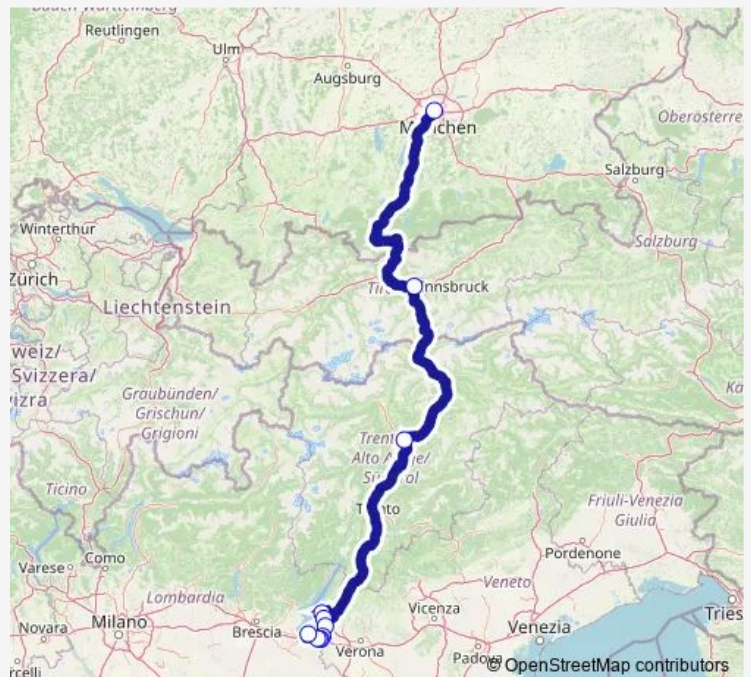

International Coach Service 451 Munich - Sirmione

[Go to website](#)

Direction

Zob — Sirmione Colombare 201

11 stops

[Open route schedule](#)

Zob

Innsbruck Südbahnstraße

Sirmione Colombare 201

Route schedule

Zob — Sirmione Colombare 201

Monday	07:00
Tuesday	07:00
Wednesday	07:00
Thursday	07:00
Friday	07:00
Saturday	07:00
Sunday	07:00

Route info

Direction: Zob

Stops: 11

Trip Duration: 7 hour 45 min

451 — Munich - Sirmione

Direction

Sirmione Colombare 201 — Zob

11 stops

[Open route schedule](#)

Sirmione Colombare 201

Peschiera del Garda (Camping)

Peschiera del Garda (Central)

Peschiera del Garda (Stazione Fs)

Gardaland

Lazise

Bardolino

Garda

Bolzano South (Stazione Fs)

Innsbruck Südbahnstraße

Zob