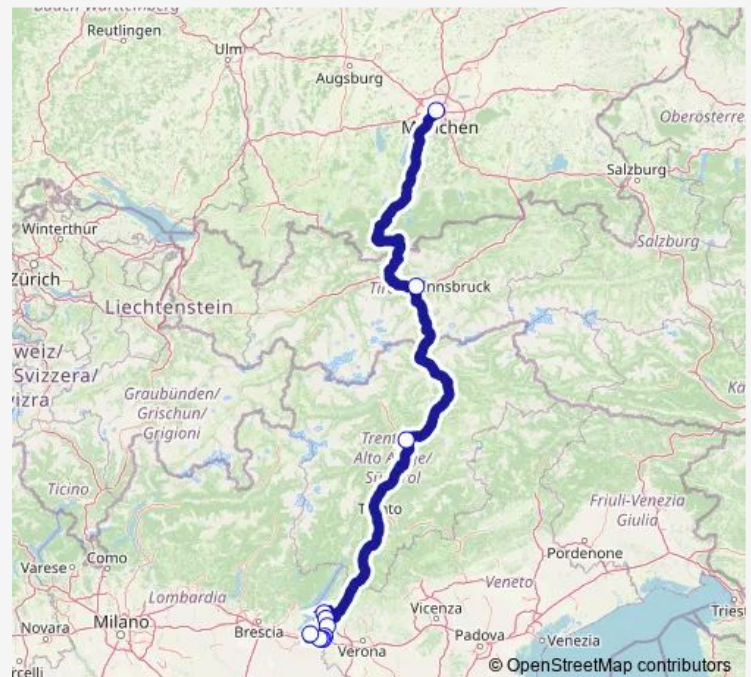

Direction

Zob — Sirmione Colombare 201

11 stops

[Open route schedule](#)

Zob

Innsbruck Südbahnstraße

Bolzano South (Stazione Fs)

Garda

Bardolino

Lazise

Gardaland

Peschiera del Garda (Stazione Fs)

Peschiera del Garda (Central)

Peschiera del Garda (Camping)

Sirmione Colombare 201

Route schedule

Zob — Sirmione Colombare 201

Monday 07:00

Tuesday 07:00

Wednesday 07:00

Thursday 07:00

Friday 07:00

Saturday 07:00

Sunday 07:00

Route info

Direction: Zob

Stops: 11

Trip Duration: 7 hour 45 min

Direction

Sirmione Colombare 201 — Zob

11 stops

[Open route schedule](#)