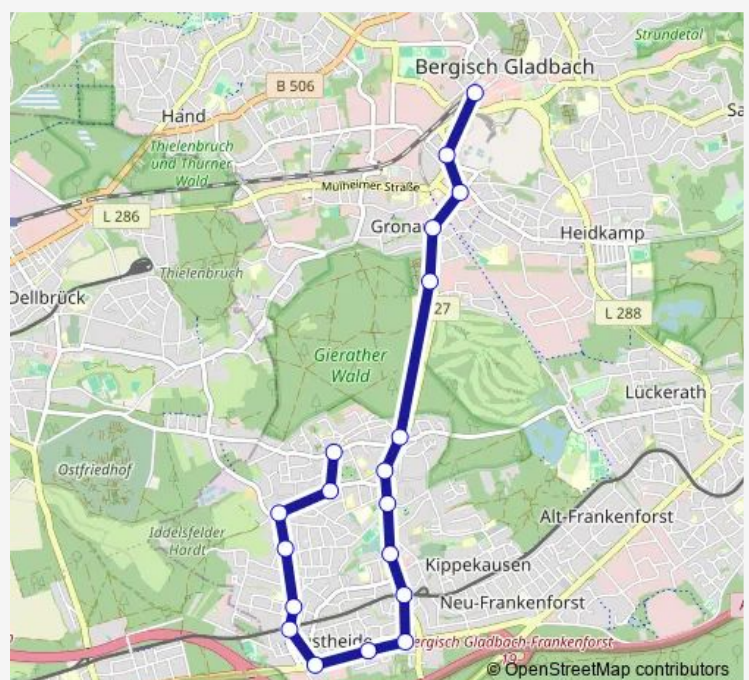

Bergisch Gladbach Dechant-Müller-Str.

Route schedule

Bergisch Gladbach Refrath Halbenmorgen — Bergisch Gladbach (S)

Monday 05:56-23:26

Tuesday 05:56-23:26

Wednesday 05:56-23:26

Thursday 05:56-23:26

Friday 05:56-23:26

Saturday 06:26-23:26

Sunday 09:25-23:25

Route info

Direction: Bergisch Gladbach Refrath Halbenmorgen

Stops: 22

Trip Duration: 0 hour 33 min

Direction

Bergisch Gladbach (S) — Bergisch Gladbach Refrath Halbenmorgen

19 stops

[Open route schedule](#)

Bergisch Gladbach (S)

Bergisch Gladbach Dechant-Müller-Str.

Bergisch Gladbach Gronau Fachhochschule

Gronau Bergisch Gladbach Finanzamt

Bergisch Gladbach Gronau Friedhof

Bergisch Gladbach Refrath Kicke

Thursday 05:28-22:58

Friday 05:28-22:58

Saturday 05:58-22:58

Sunday 08:58-22:58

Route info

Direction: Bergisch Gladbach (S)

Stops: 19

Trip Duration: 0 hour 28 min