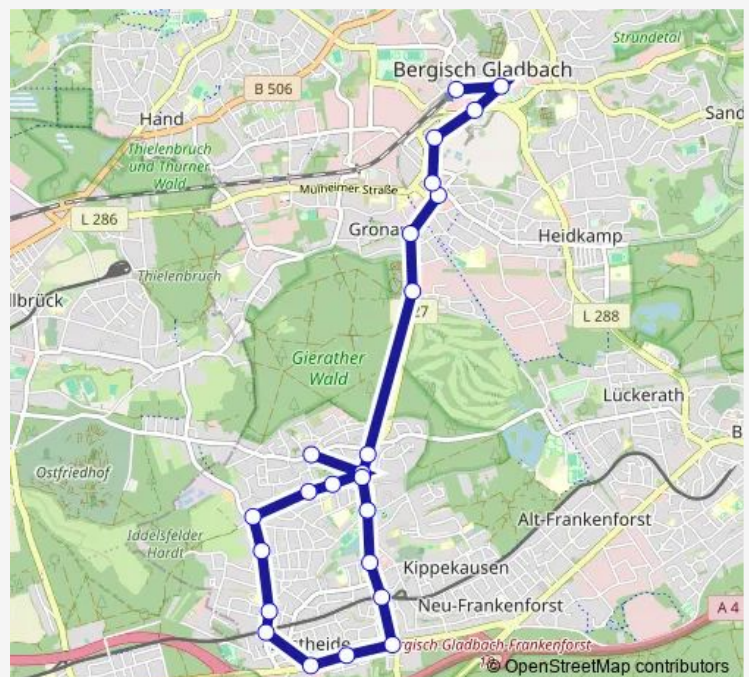

Bergisch Gladbach Dechant-Müller-Str.

Route schedule

Bergisch Gladbach Refrath Halbenmorgen — Bergisch Gladbach (S)

Monday 05:56-23:26

Tuesday 06:26-23:26

Wednesday 09:25-23:25

Thursday 05:56-23:26

Friday 05:56-23:26

Saturday 06:26-23:26

Sunday 06:26-23:26

Route info

Direction: Bergisch Gladbach Refrath Halbenmorgen

Stops: 24

Trip Duration: 0 hour 33 min

Bergisch Gladbach Poststr.

Bergisch Gladbach Markt

Bergisch Gladbach (S)

Direction

Bergisch Gladbach (S) — Bergisch Gladbach Refrath Halbenmorgen

21 stops

[Open route schedule](#)

Bergisch Gladbach (S)

Bergisch Gladbach Markt

Bergisch Gladbach Poststr.