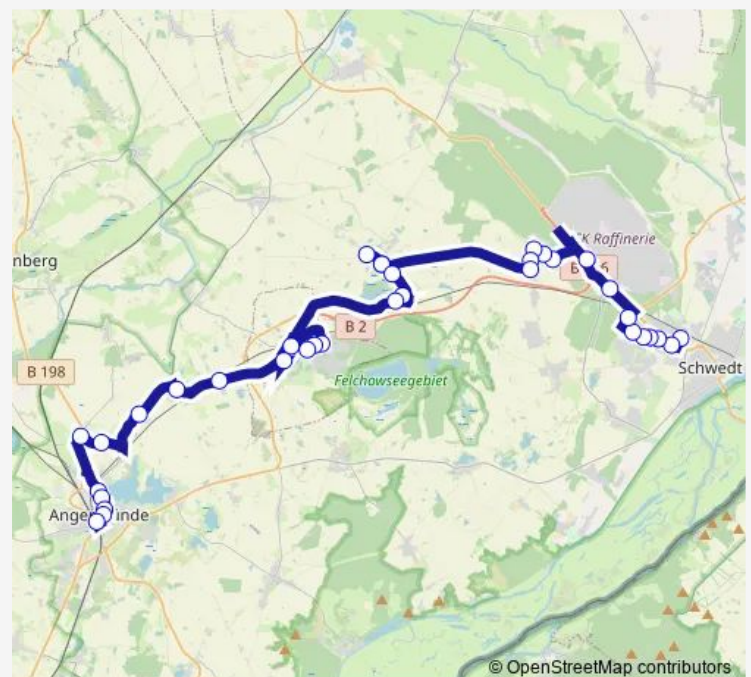

Schwedt, Straße am Waldrand

Schwedt, Friedrich-Engels-Str.

Schwedt, Friedrich-Wolf-Ring

Schwedt, Ärztehaus

Schwedt, Rosa-Luxemburg-Str.

Schwedt, Festwiese

Schwedt, Zob

Route schedule

Hohenlandin, Mitte — Schwedt, Zob

Monday 06:47-16:42

Tuesday 06:47-16:42

Wednesday 06:47-16:42

Thursday 06:47-16:42

Friday 06:47-16:42

Saturday —

Sunday —

Route info

Direction: Hohenlandin, Mitte

Stops: 17

Trip Duration: 0 hour 20 min

■ 451

BusMaps

Direction

Schwedt, Zob — Angermünde, Bahnhof

35 stops

[Open route schedule](#)

Schwedt, Zob

Schwedt, Festwiese

Schwedt, Rosa-Luxemburg-Str.

Schwedt, Ärztehaus

Schwedt, Friedrich-Wolf-Ring

Schwedt, Friedrich-Engels-Str.