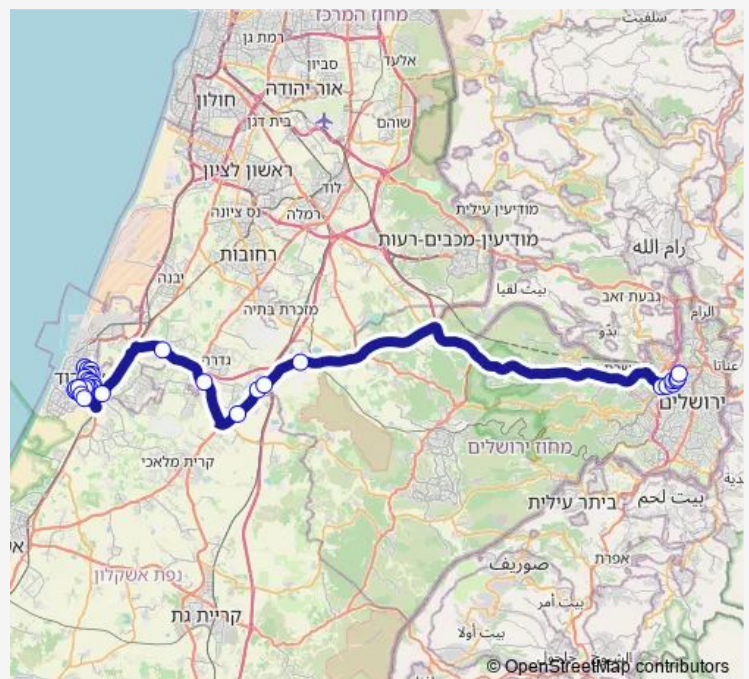

הרותם/החרצית

שדרות ירושלים / הפרחים

רשבי/שדרות הרב לוין

Route schedule

מסוף הר חוצבים/המרפא — שדרות הפלמח/חטיבת כרמלי

Monday 00:40-23:40

Tuesday 00:40-23:40

Wednesday 00:40-23:40

Thursday 00:40-23:40

Friday 00:40

Saturday —

Sunday 11:30-23:40

Route info

Direction: מסוף הר חוצבים/המרפא

Stops: 32

Trip Duration: 1 hour 27 min

שדרות האדמור"ר מפיטסבורג/חפץ חיים

חנה סנש/מבצע חורב

חטיבת הנגב / חנה סנש

חטיבת הנגב / חטיבת יפתח

שדרות הפלמח/חטיבת כרמלי

Direction

מסוף הר חוצבים/המרפא — שדרות הפלמח/חטיבת כרמלי

36 stops