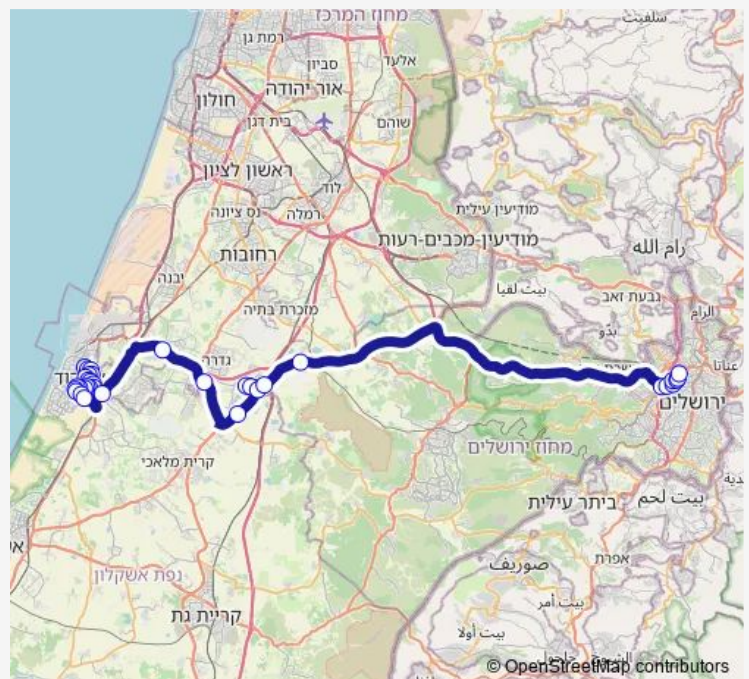

הרותם/החרצית

שדרות ירושלים / הפרחים

רשבי/שדרות הרב לוין

Route schedule

מסוף הר חוצבים/המרפא — שדרות הפלמח/חטיבת כרמלי

Monday 00:40-23:40

Tuesday 00:40-23:40

Wednesday 00:40-23:40

Thursday 00:40-23:40

Friday 00:40

Saturday —

Sunday 11:30-23:40

Route info

Direction: מסוף הר חוצבים/המרפא

Stops: 32

Trip Duration: 1 hour 27 min

■ מסוף הר חוצבים/המרפא — מקיף א' / מורדי הגטאות-אשדוד->הרטום/שדרות גולדה מאיר-ירושלים-#1

BusMaps

רשב"י/רבי יוחנן בן זכאי

רשב"י/רבי טרפון

רבי יהודה הנשיא/רב אשי

רבי יהודה הנשיא/שמאי

רבי שמעון בן שטח/רבי יוחנן בן זכאי

יצחק הנשיא/הרב לוי

שדרות האדמור"ר מפיטסבורג/חפץ חיים

חנה סנש/מבצע חורב

חטיבת הנגב / חנה סנש

חטיבת הנגב / חטיבת יפתח

שדרות הפלמח/חטיבת כרמלי

Direction

מסוף הר חוצבים/המרפא — שדרות הפלמח/חטיבת כרמלי