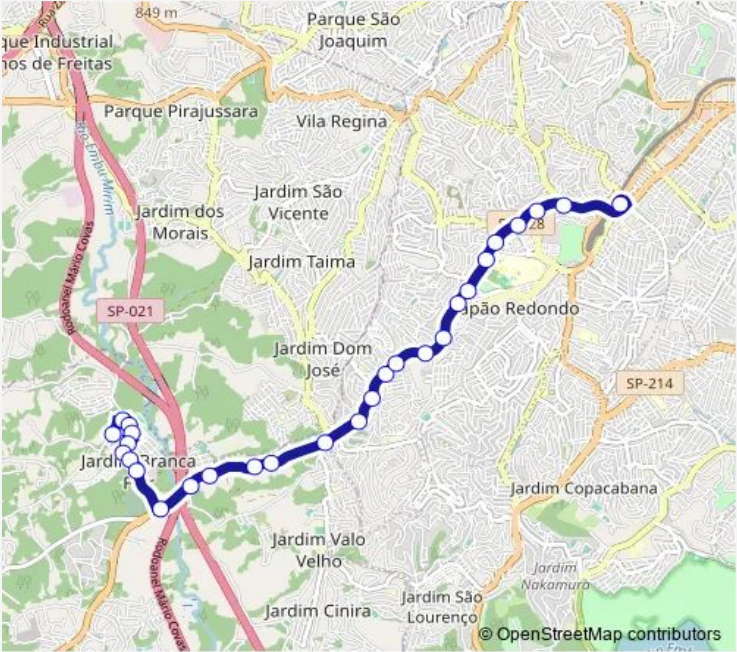

28 stops

[Open route schedule](#)

- Estr. de Itapecerica 4010 - Parada Capao Redondo I - Cidade Auxiliadora Sao Paulo - SP 05858-005 Brasil
- Estr. de Itapecerica 4516 - Jardim Avenida Sao Paulo - SP 05858-000 Brasil
- Estrada de Itapecerica 4752
- Estrada de Itapecerica 5006
- Estrada de Itapecerica 5310
- Estrada de Itapecerica 5722
- Estr. de Itapecerica 6040 - Jardim Amalia Sao Paulo - SP 05858-000 Brasil
- Estr. de Itapecerica 6488 - Parque Fernanda Sao Paulo - SP 05858-002 Brasil
- Estrada de Itapecerica 6740
- Estrada de Itapecerica 7075
- Estrada de Itapecerica 7331
- Estrada de Itapecerica 7845
- Estrada de Itapecerica 8156
- Estrada de Itapecerica 8420
- Estrada de Itapecerica 8742
- Estrada De Itapecerica 11500
- Rodovia Armando Salles 11320 - Atacadao
- Rodovia Armando Salles - Parada km 27

Route schedule
 Estr. de Itapecerica 4010 - Parada Capao Redondo I - Cidade Auxiliadora Sao Paulo - SP 05858-005 Brasil — Rua Jaguarao 586

Monday	00:20-23:35
Tuesday	00:20-23:35
Wednesday	00:20-23:35
Thursday	00:20-23:35
Friday	00:20-23:35
Saturday	00:20-23:35
Sunday	00:00-22:45

Route info

Direction: Estr. de Itapecerica 4010 - Parada Capao Redondo I - Cidade Auxiliadora Sao Paulo - SP 05858-005 Brasil

Stops: 28

Trip Duration: 0 hour 35 min

451 — Itapecerica DA Serra (Jardim Branca Flor) - SAO Paulo (Metro Capao Redondo)

Direction: Rua Jaguarao 586

Stops: 28

Trip Duration: -23 hour -25 min

Estr. de Itapecerica 6555 - Conj. Hab. Instituto Adventista
Sao Paulo - SP 05858-003 Brasil

Estr. de Itapecerica 6395 - Conj. Hab. Instituto Adventista
Sao Paulo - SP 06882-700 Brasil