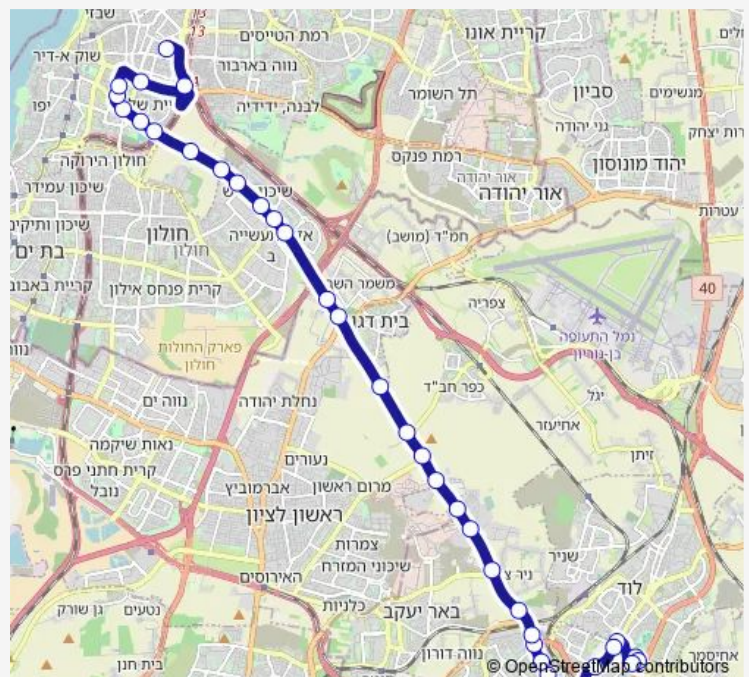

הרצל/מבצע קדש

שדרות הרצל/אנגל

כביש 44/כביש 200 לצפון

צומת ניר צבי

שוק סיטונאי

תעשיון צריפין

צומת צריפין לצפון

כביש 44/דרך חיים הרצוג

### Route schedule

המצביאים/חטיבת הראל — ת.מרכזית תל אביב קומה 6/הורדה

Monday	05:30-06:30
Tuesday	05:30-06:30
Wednesday	05:30-06:30
Thursday	05:30-06:30
Friday	—
Saturday	—
Sunday	05:30-06:30

### Route info

Direction: המצביאים/חטיבת הראל

Stops: 38

Trip Duration: 0 hour 48 min

451 — המצביאים/חטיבת הראל לוד <-> ת.מרכזית תל אביב קומה 6/הורדה-תל אביב יפו-12

טריגוסיין/כביש 44

צומת בית דגן

דרך השבעה/צבי זעירא