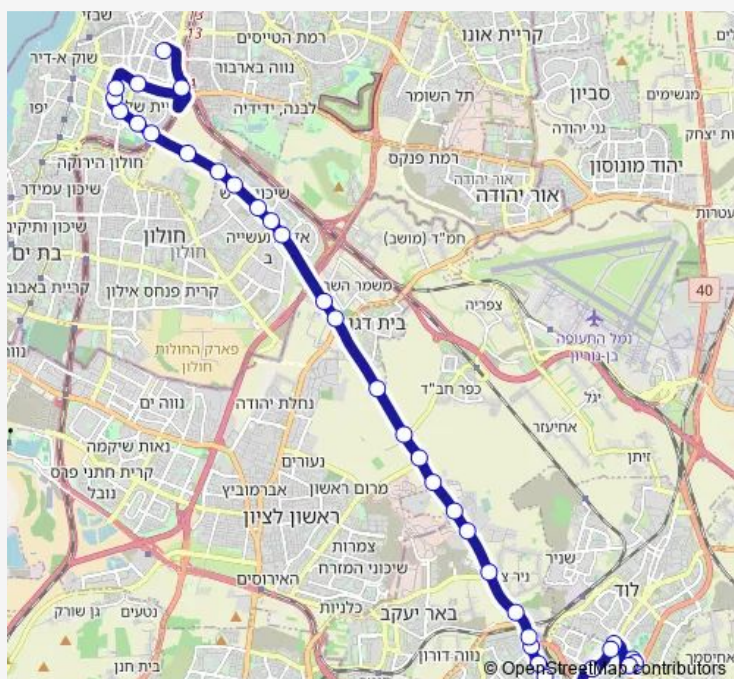

הרצל/מבצע קדש

שדרות הרצל/אנגל

כביש 44/כביש 200 לצפון

צומת ניר צבי

שוק סיטונאי

תעשיון צריפין

צומת צריפין לצפון

כביש 44/דרך חיים הרצוג

### Route schedule

המצביאים/חטיבת הראל — ת.מרכזית תל אביב קומה 6/הורדה

Monday	05:30-06:30
Tuesday	05:30-06:30
Wednesday	05:30-06:30
Thursday	05:30-06:30
Friday	—
Saturday	—
Sunday	05:30-06:30

### Route info

Direction: המצביאים/חטיבת הראל

Stops: 38

Trip Duration: 0 hour 48 min

451 — המצביאים/חטיבת הראל לוד <-> ת.מרכזית תל אביב קומה 6/הורדה-תל אביב יפו-12

טריגוסיין/כביש 44

צומת בית דגן

דרך השבעה/צבי זעירא