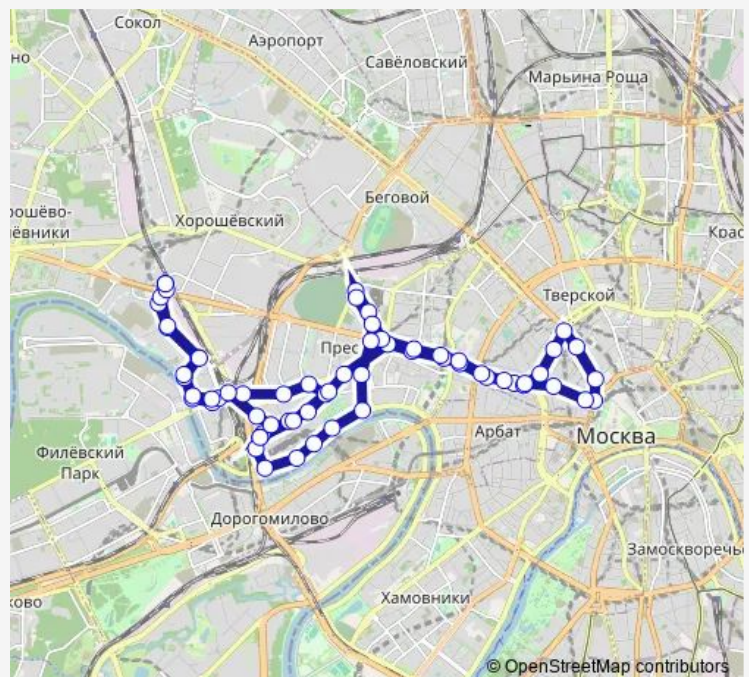

Мантулинская улица

Улица Анны Северьяновой

Метро «Улица 1905 года»

Route schedule

1-й Силикатный проезд — 1-й Силикатный проезд

Monday 06:00-23:30

Tuesday 06:00-23:30

Wednesday 06:00-23:30

Thursday 06:00-23:30

Friday 06:00-23:30

Saturday 06:00-23:30

Sunday 06:00-23:30

Route info

Direction: 1-й Силикатный проезд

Stops: 66

Trip Duration: 1 hour 41 min

Тверской бульвар

Тверская улица

Тверская площадь

Метро «Охотный Ряд»

Манежная площадь

Моховая улица

Консерватория

Никитские Ворота