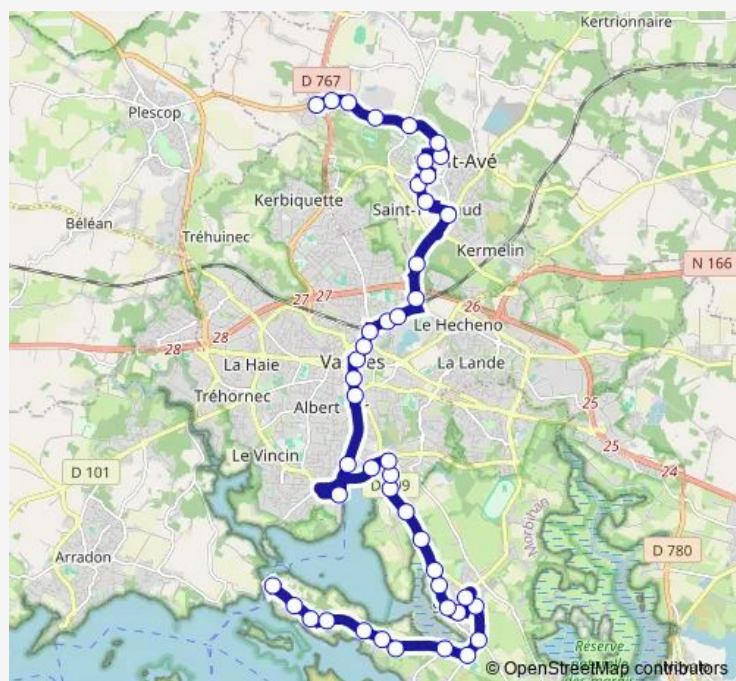

Le Brix

Hugo

Pont SnCF

Gare SnCF Sud

### Route schedule

Parc du Golfe — Gare SnCF Sud

Monday	—
Tuesday	—
Wednesday	—
Thursday	—
Friday	—
Saturday	07:30-11:32
Sunday	—

### Route info

Direction: Parc du Golfe

Stops: 8

Trip Duration: 0 hour 9 min

## Direction

Gare SnCF Sud — Parc du Golfe

8 stops

[Open route schedule](#)

Gare SnCF Sud

Pont SnCF

Hugo

Le Brix