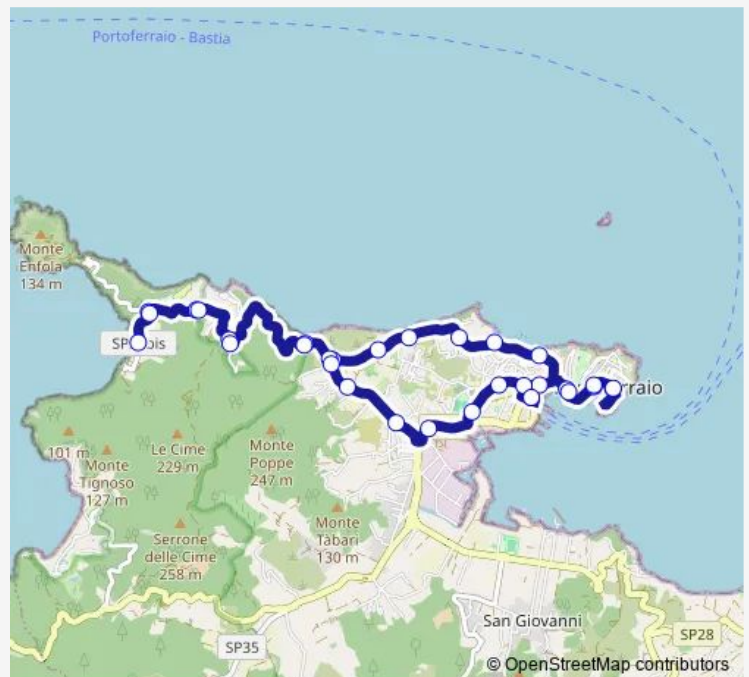

**Bus 7 Portoferraio Spiagge Bianche**

[Go to website](#)

**Direction**

Portoferraio Calata Italia — Portoferraio Calata Italia (Ar-rivo)

32 stops

[Open route schedule](#)

- Portoferraio Calata Italia
- V. Carducci 31
- V. Vittorio Emanuele li, 14
- Calata Mazzini, 21
- Calata Matteotti Capolinea
- Portoferraio, Calata Matteotti
- Portoferraio, Calata Mazzini 21
- V. V.Emanuele li14
- Le Ghiaie
- Padulella
- Capo Bianco
- Sottobomba
- V.Le Enaudi Casa Pietri
- V.Le Einaudi 2
- Bivio Albereto
- Seccione
- Acquaviva Bivio Fonteviva
- Acquaviva, Bar Tre Colonne
- Viticcio Bivio Enfola
- Viticcio Capolinea
- Viticcio, Bivio Enfola

**Route schedule**

Portoferraio Calata Italia — Portoferraio Calata Italia (Ar-rivo)

Monday	08:50-19:30
Tuesday	08:50-19:30
Wednesday	08:50-19:30
Thursday	08:50-19:30
Friday	08:50-19:30
Saturday	08:50-19:30
Sunday	08:50-19:30

**Route info**

Direction: Portoferraio Calata Italia

Stops: 32

Trip Duration: 0 hour 38 min

7 — Portoferraio Spiagge Bianche

Acquaviva, Bar Tre Colonne

Acquaviva, Bivio Fonteviva

Seccione

Bivio Albereto

Ex Provinciale Enfola

Sp Viticcio 3

Ponte Del Brogi Ex Cesa

V. Manganaro Ufficio Postale

V. Manganaro, P.Zza Pietri

V. Carducci, V. Zambelli

Portoferraio Calata Italia (Arrivo)