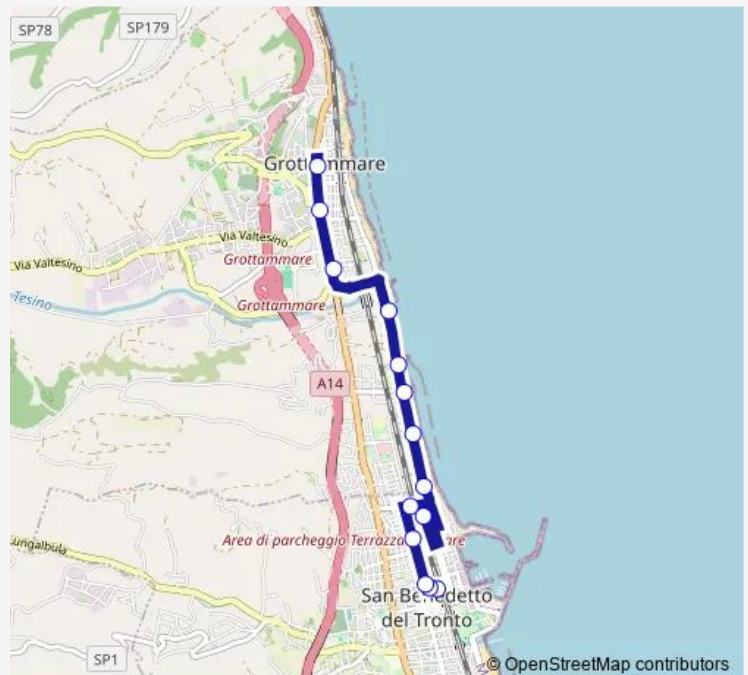

S. Benedetto DEL TR. - Stazione Ffss

Route schedule

Grottammare Centro — S. Benedetto DEL TR. - Stazione Ffss

Monday 21:00-00:20⁺¹

Tuesday 21:00-00:20⁺¹

Wednesday 21:00-00:20⁺¹

Thursday 21:00-00:20⁺¹

Friday 21:00-00:20⁺¹

Saturday 21:00-00:20⁺¹

Sunday 21:00-00:20⁺¹

Route info

Direction: Grottammare Centro

Stops: 15

Trip Duration: 0 hour 15 min

Direction

S. Benedetto DEL TR. - Stazione Ffss — Grottammare Centro

14 stops

[Open route schedule](#)

S. Benedetto DEL TR. - Stazione Ffss

S. Benedetto DEL T. - AG. Domina - VIA R

S. Benedetto DEL TR. - Piazza S. G. Batt

V.Marsala-Tigre

S. Benedetto DEL TR. - BAR Astoria -V.D'

Saturday 20:40-00:40⁺¹

Sunday 20:40-00:40⁺¹

Route info

Direction: S. Benedetto DEL TR. - Stazione Ffss

Stops: 14

Trip Duration: 0 hour 15 min

Direction

Grottammare Centro — S. Benedetto DEL TR. - Stazione Ffss