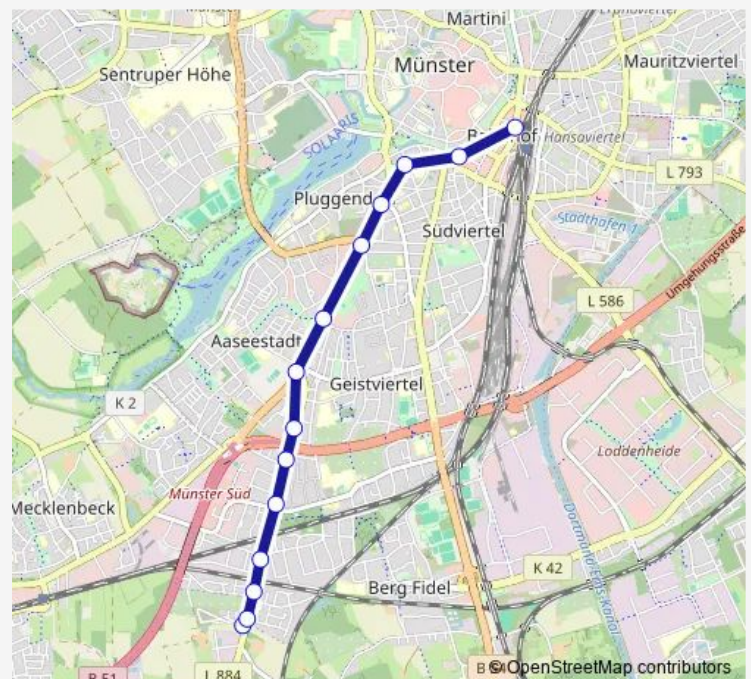

Münster St.-Gottfried-Kirche

Münster Düesbergpark

Münster Brunnenweg

Münster Werneweg

Münster Kriegerweg

Route schedule

Münster Hauptbahnhof — Münster Kriegerweg

Monday 05:40-20:03

Tuesday 05:40-20:03

Wednesday 05:40-20:03

Thursday 05:40-20:03

Friday 05:40-20:03

Saturday 09:03-20:23

Sunday 08:23-19:33

Route info

Direction: Münster Hauptbahnhof

Stops: 17

Trip Duration: 0 hour 22 min

Direction

Hamm, Herringer Markt — Hamm, Konrad-Adenauer-Schule

35 stops

[Open route schedule](#)

Hamm, Herringer Markt

Hamm, Quellenstraße