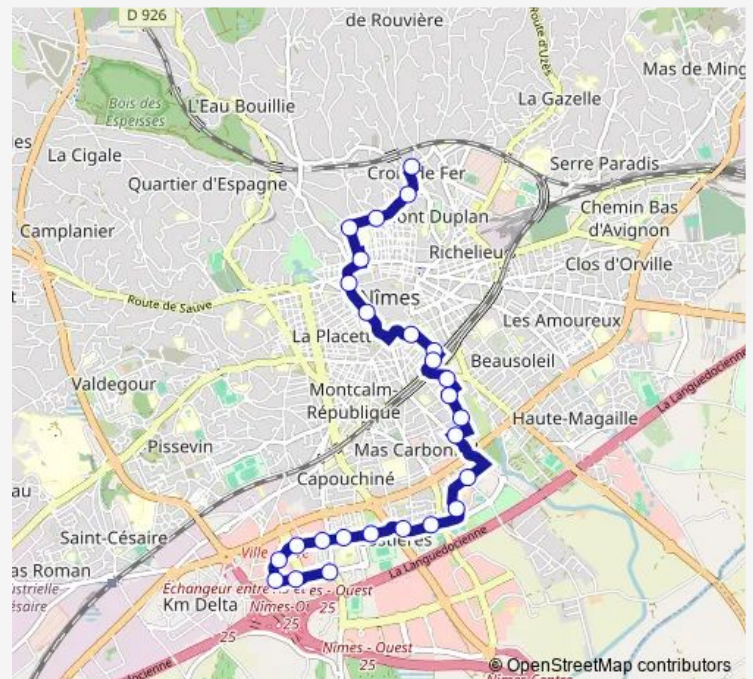

### Direction

Valmy — Ville Active

26 stops

[Open route schedule](#)

- Valmy
- Saint Luc
- Porte D'Ales
- Lampeze
- Bouquerie
- Maison Carree
- Arenes
- Esplanade T2
- Gare Feucheres
- Gare Triaire
- Quatrefages
- Marronniers
- Emile Allier
- CDT Raynal
- Georges Besse 3
- Georges Besse 2
- L'Estanque
- Parnasse
- Costieres
- Polyclinique Grand Sud
- Mimosas

### Route schedule

Valmy — Ville Active

Monday	06:44-19:56
Tuesday	06:44-19:56
Wednesday	06:44-19:56
Thursday	06:44-19:56
Friday	06:44-19:56
Saturday	06:44-20:14
Sunday	07:19-19:19

### Route info

Direction: Valmy

Stops: 26

Trip Duration: 0 hour 30 min

7 — Ville Active - Valmy

BusMaps

Lauriers

Ledoux

## Direction

Ville Active — Valmy

32 stops

[Open route schedule](#)

Ville Active

Prouve

Parc DES Loisirs

Ledoux