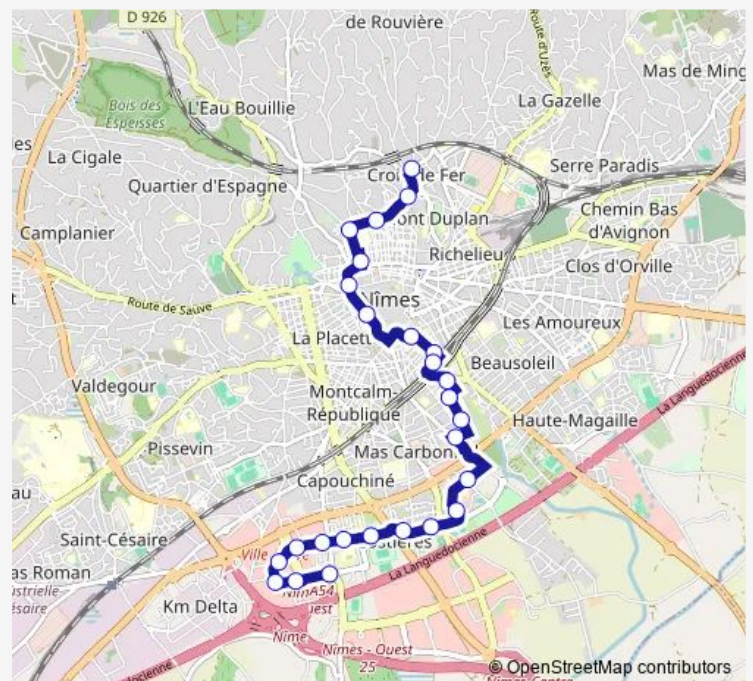

Bus 7 Ville Active - Valmy

[Go to website](#)

Direction

Valmy — Ville Active

26 stops

[Open route schedule](#)

- Valmy
- Saint Luc
- Porte D'Ales
- Lampeze
- Bouquerie
- Maison Carree
- Arenes
- Esplanade T2
- Gare Feucheres
- Gare Triaire
- Quatrefages
- Marronniers
- Emile Allier
- CDT Raynal
- Georges Besse 3
- Georges Besse 2
- L'Estanque
- Parnasse
- Costieres
- Polyclinique Grand Sud
- Mimosas

Route schedule

Valmy — Ville Active

Monday	06:44-19:56
Tuesday	06:44-19:56
Wednesday	06:44-19:56
Thursday	06:44-19:56
Friday	06:44-19:56
Saturday	06:44-20:14
Sunday	07:19-19:19

Route info

Direction: Valmy

Stops: 26

Trip Duration: 0 hour 31 min

7 — Ville Active - Valmy

Lauriers

Ledoux

Parc DES Loisirs

Prouve

Ville Active

Direction

Ville Active — Valmy

32 stops

[Open route schedule](#)

Ville Active

Prouve

Parc DES Loisirs

Ledoux