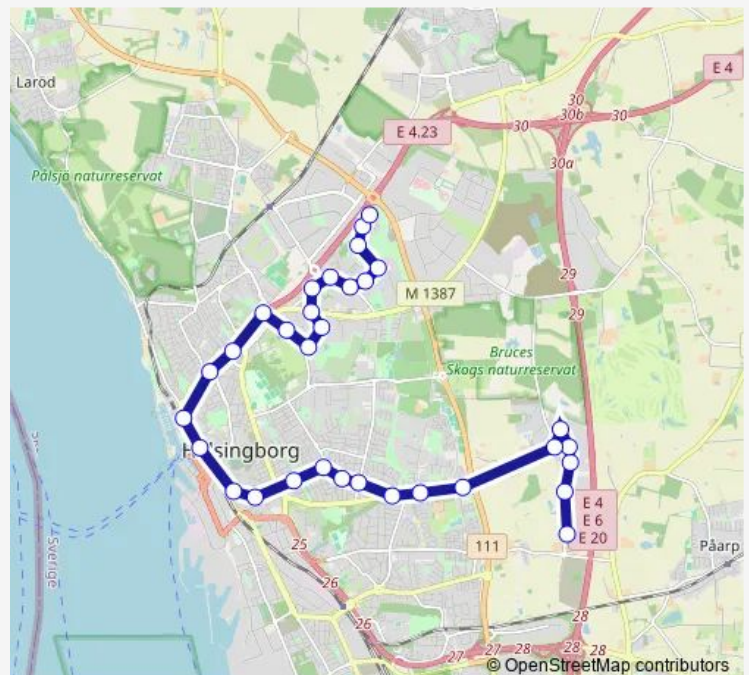

Helsingborg Lägervägen

Route schedule

Helsingborg Långebergavägen — Helsingborg Brohult

Monday 00:18-23:58

Tuesday 00:18-23:58

Wednesday 00:20-23:58

Thursday 00:18-23:58

Friday 00:18-23:58

Saturday 00:18-23:56

Sunday 00:26-23:56

Route info

Direction: Helsingborg Långebergavägen

Stops: 32

Trip Duration: 0 hour 51 min

Helsingborg Fredriksdalsskolan

Helsingborg Frontgatan

Helsingborg Larmvägen

Helsingborg Maxi

Helsingborg Skvadrongatan

Helsingborg Rökullagatan

Helsingborg Annerovägen

Helsingborg Dalhem Centrum

Helsingborg Dalhemsvägen norra

Helsingborg Brohultsvägen

Helsingborg Brohult

Direction

Helsingborg Brohult — Helsingborg Långebergavägen

33 stops

[Open route schedule](#)

Helsingborg Brohult

Helsingborg Brohultsvägen

Helsingborg Dalhemsvägen norra