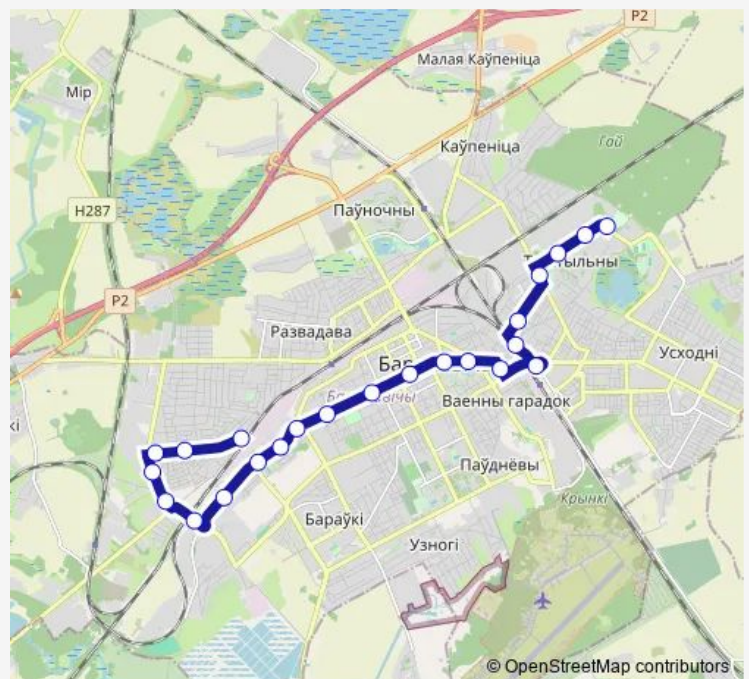

Direction

Дистанция энергоснабжения — санаторий
Магистральный

23 stops

[Open route schedule](#)

Дистанция энергоснабжения

СШ №3

улица Колхозная

ул. Бадака

Бпхо

Route schedule

Дистанция энергоснабжения — санаторий
Магистральный

Monday	04:36-00:10 ⁺¹
Tuesday	04:36-00:10 ⁺¹
Wednesday	04:36-00:10 ⁺¹
Thursday	04:36-00:10 ⁺¹
Friday	04:36-00:10 ⁺¹
Saturday	04:43-00:10 ⁺¹
Sunday	04:43-00:10 ⁺¹

Route info

Direction: Дистанция энергоснабжения

Stops: 23

Trip Duration: 0 hour 51 min

ул. Фабричная

санаторий Магистральный

Direction

санаторий Магистральный — Дистанция энергоснабжения

26 stops

[Open route schedule](#)

санаторий Магистральный

ул. Фабричная

Бпхо

Евроопт

улица Павлова

улица Фроленкова