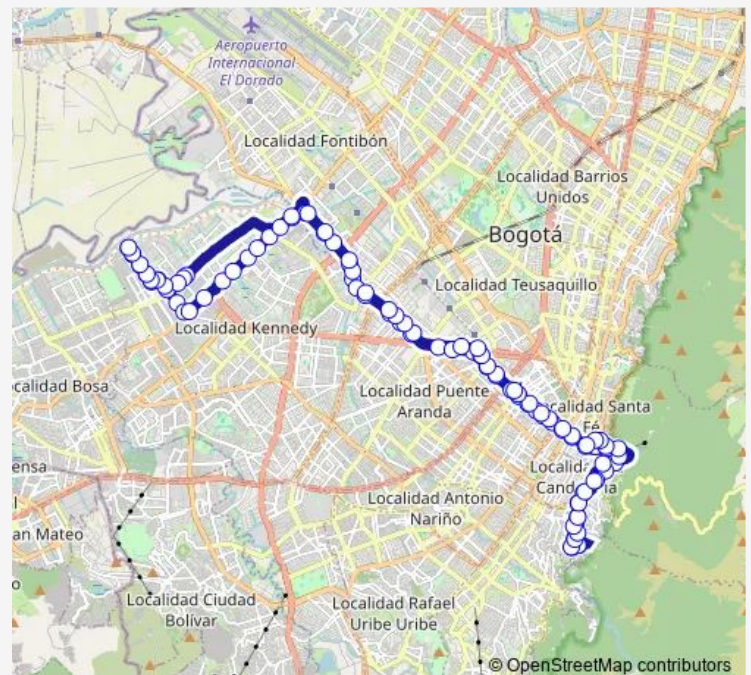

AV. Centenario - AV. Boyacá

### Route schedule

CL 40 Sur - KR 99f — CL 38 Sur - KR 89 Br. Patio Bonito

Monday 19:20-22:00

Tuesday 19:20-22:00

Wednesday 19:20-22:00

Thursday 19:20-22:00

Friday 19:20-22:00

Saturday 19:30-22:00

### Route info

Direction: CL 40 Sur - KR 99f

Stops: 104

Trip Duration: 2 hour 30 min

AV. Centenario - AV. Boyacá

AV. Centenario - KR 69B

AV. Centenario - AK 68D

AV. Centenario - KR 68B