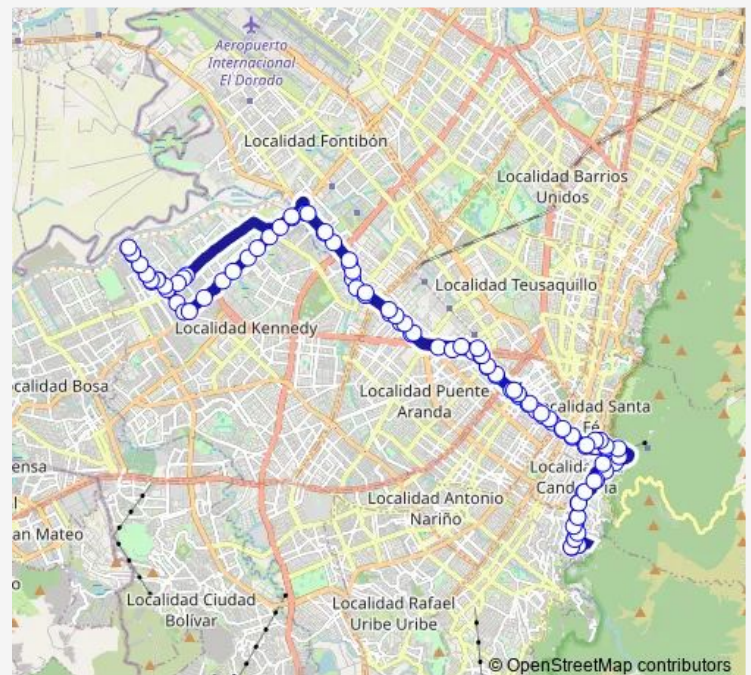

AV. Centenario - AV. Boyacá

### Route schedule

CL 40 Sur - KR 99f — CL 40 Sur - KR 99f

Monday 03:00-19:15

Tuesday 03:00-19:15

Wednesday 03:00-19:15

Thursday 03:00-19:15

Friday 03:00-19:15

Saturday 03:30-19:15

### Route info

Direction: CL 40 Sur - KR 99f

Stops: 105

Trip Duration: 3 hour 31 min

AV. Centenario - AV. Boyacá

AV. Centenario - KR 69b

AV. Centenario - AK 68d

AV. Centenario - KR 68b